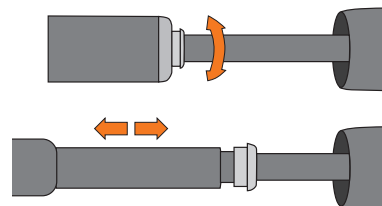

MAX
10
BAR

MAX
144
PSI

AUTO
SCHRADER

SCLAVERAND
PRESTA

DUNLOP

Fonction télescopique

SCLAVERAND
PRESTA

DUNLOP

AUTO
SCHRADER

FR. INJEX T-ZOOM BLACK

Pompe haute performance à tuyauterie en aluminium, poignée ergonomique en T, fonction télescopique pouvant être montée pour tous genres de soupapes.