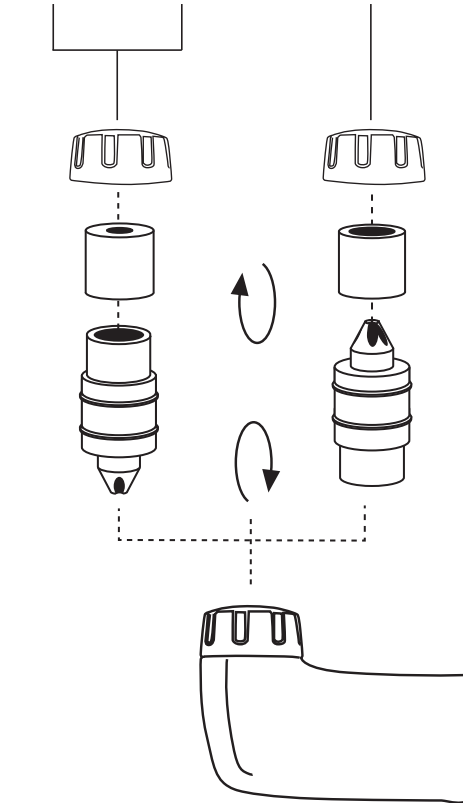

MAX
6
BAR

MAX
87
PSI

SV
DV AV

REVERSIBEL

SCLAVERAND
PRESTA

DUNLOP

AUTO
SCHRADER

SCLAVERAND
PRESTA

DUNLOP

AUTO
SCHRADER

EN. ROOKIE XS

Mini pump for all valve types.