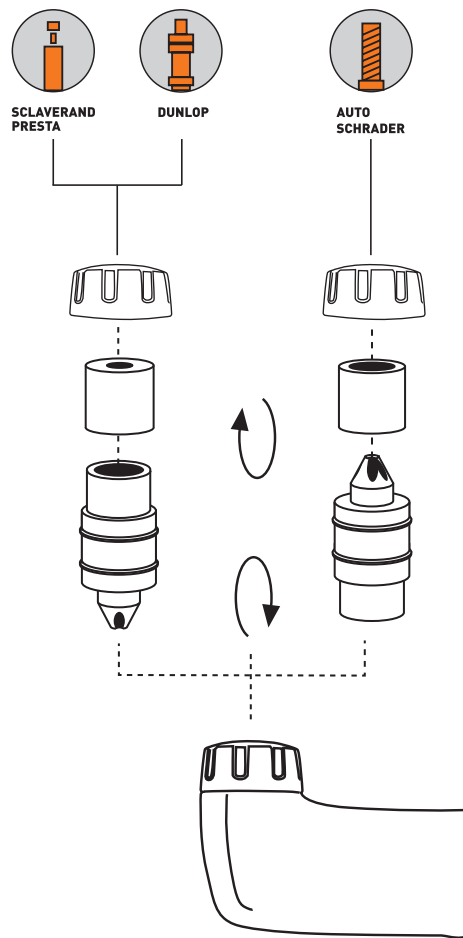

MAX
6
BAR

MAX
87
PSI

SV
DV AV

REVERSIBEL

SCLAVERAND
PRESTA

DUNLOP

AUTO
SCHRADER

SCLAVERAND
PRESTA

DUNLOP

AUTO
SCHRADER

EN. ROOKIE

Mini pump for all valve types.