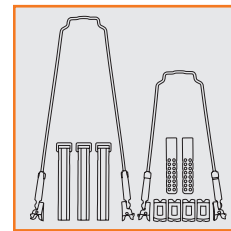

**SHOP-NR. 11675**  
Klettband Set (2 Stck.)  
Velcro strap set (2 pcs.)  
250 mm / 20 mm

**SHOP-NR. 10160**  
**ITEM NO. 3462**  
Rahmenschutzfolie  
selbstklebend  
Paintwork protection film

**SHOP-NR. 11691**  
Ersatzstreben  
Spare stays  
VELOFLEXX 65

**SHOP-NR. 11677**  
Spanngummi Set (2 Stck.)  
Tension rubber set (2 pcs.)

**SHOP-NR. 11678**  
Brücke inkl. Winkel  
Bridge incl. bracket  
VELOFEXX