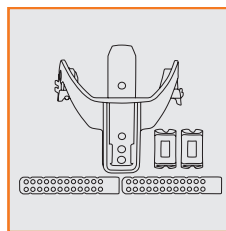

**SHOP-NR. 11675**  
Klettband Set (2 Stck.)  
Velcro strap set (2 pcs.)  
250 mm / 20 mm

**SHOP-NR. 10160**  
**ITEM NO. 3462**  
Rahmenschutzfolie  
selbstklebend  
Paintwork protection film

**SHOP-NR. 11691**  
Ersatzstreben  
Spare stays  
VELOFLEXX 65

**SHOP-NR. 11677**  
Spanngummi Set (2 Stck.)  
Tension rubber set (2 pcs.)

**SHOP-NR. 11678**  
Brücke inkl. Winkel  
Bridge incl. bracket  
VELOFEXX