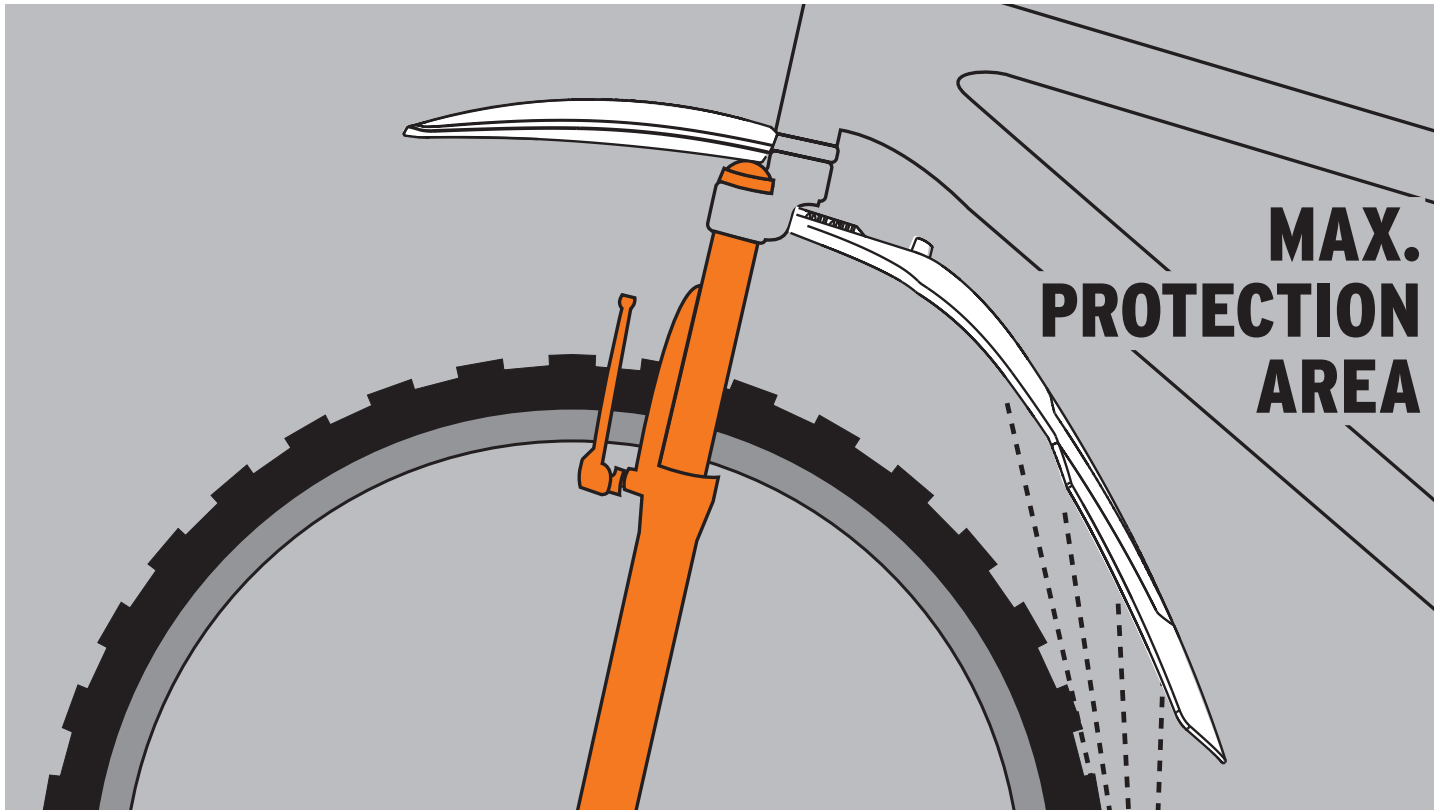

**ACHTUNG / ATTENTION**

bitte den Mindestabstand  
zwischen Reifen bei vollem  
Federweg beachten!  
Mind the minimum distance  
between tyre at full  
spring travel!

**DE. X-BLADE**

Sichere Befestigung durch Quick-Release Power-Strap. Doppelgelenk für individuelle Anpassung.

**LIEFERUMFANG · SUPPLIED WITH:**

- Konus · cone diameter 1 → 15 - 19 mm
- Konus · cone diameter 2 → 19 - 23 mm
- Konus · cone diameter 3 → 23 - 27 mm
- Konus · cone diameter 4 → 27 - 31 mm
- Konus · cone diameter 5 → 31 - 35 mm

**ACHTUNG / ATTENTION**

bitte den Mindestabstand  
zwischen Reifen und Gabelbrücke  
bei vollem Federweg beachten!

Mind the minimum distance bet-  
ween tyre and fork crown at full  
spring travel!

**DE. SHOCKBLADE**

Dirtboard für Federgabelmontage. Snap-on Befestigung, schnelle, einfache Montage.  
Inklusive Montagesatz. Für fast alle Federgabeln geeignet. Hoher Spritzschutz.