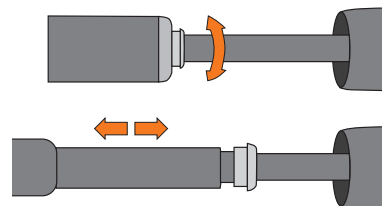

MAX
10
BAR

MAX
144
PSI

AUTO
SCHRADER

SCLAVERAND
PRESTA

DUNLOP

Teleskop-Funktion

SCLAVERAND
PRESTA

DUNLOP

AUTO
SCHRADER

DE. INJEX T-ZOOM BLACK

Hochleistungspumpe mit Aluminium-Rohr, ergonomischem T-Griff und zuschaltbarer Teleskopfunktion. Für alle Ventilarten.