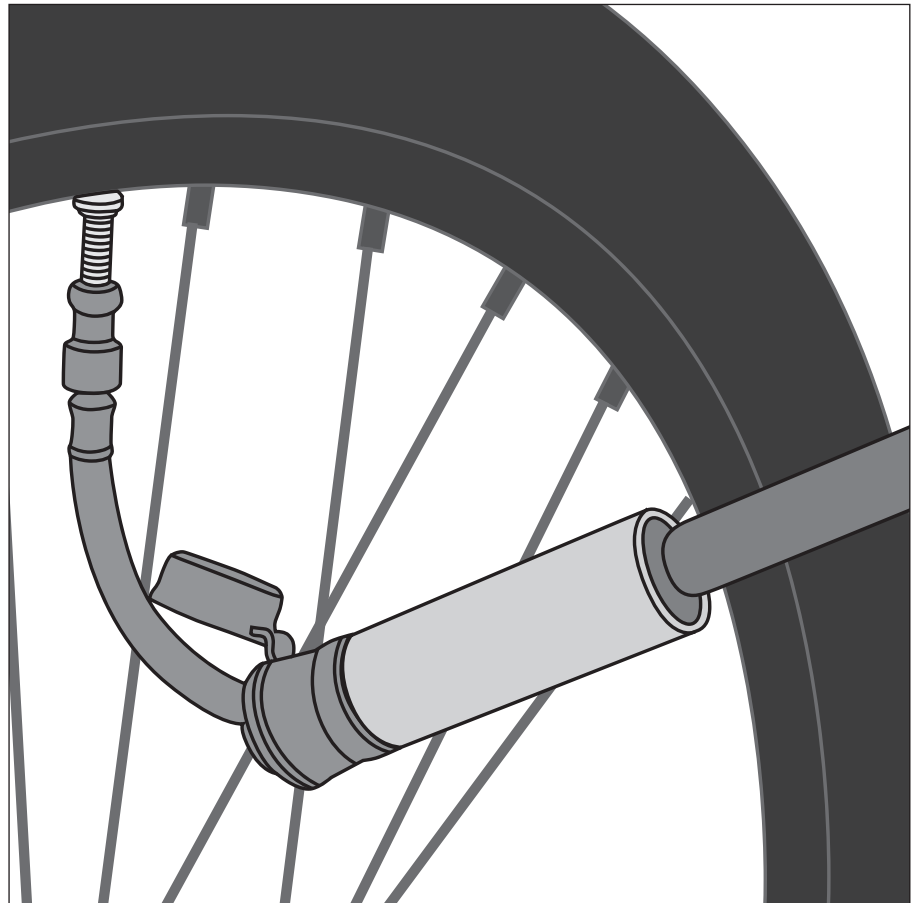

MAX  
**8**  
BAR

MAX  
**115**  
PSI

SCLAVERAND  
PRESTA

## DE. AIRFLEX RACER

Die Minipumpe mit herausziehbarem Schlauch und luftdichtem Ventilkopf. Weichkomponenten-Griff mit Griffmulde.