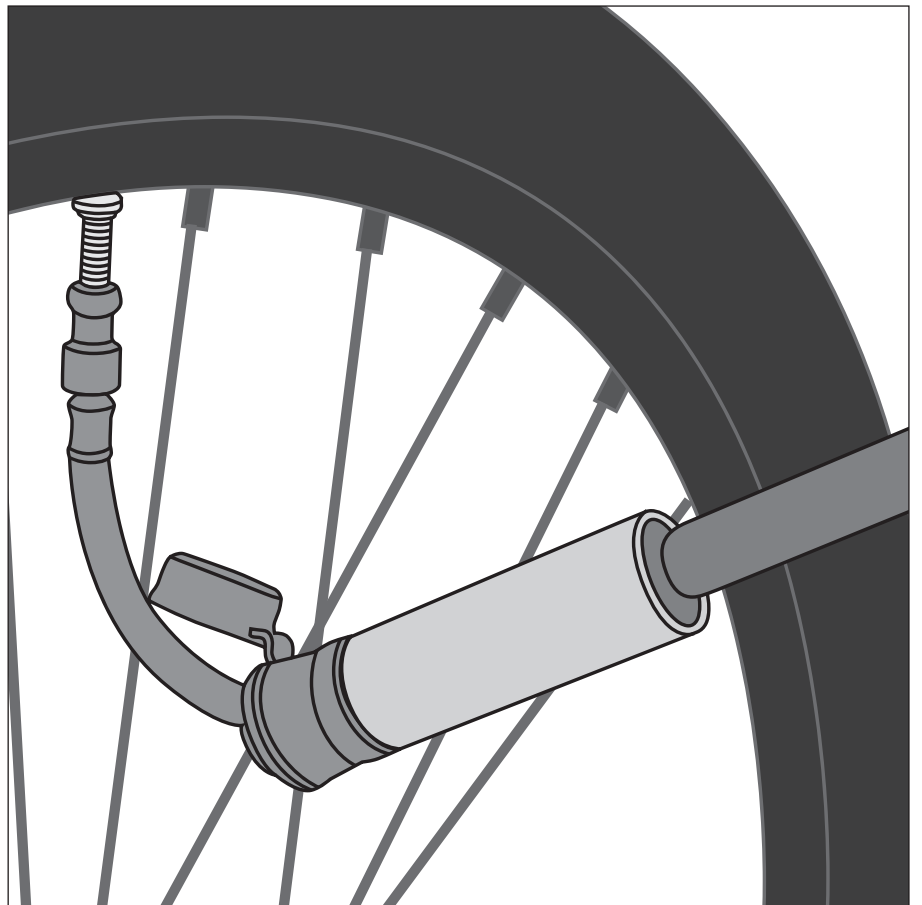

Sclaverand Presta

Sclaverand
Presta

DE. AIRFLEX RACER

- Minipumpe mit herausziehbarem Schlauch
- Ventilkopf sitzt absolut luftdicht
- Ventilschonend
- Weichkomponenten-Griff mit Griffmulde
- Stabil und leicht
- Inklusive Rahmenhalterung