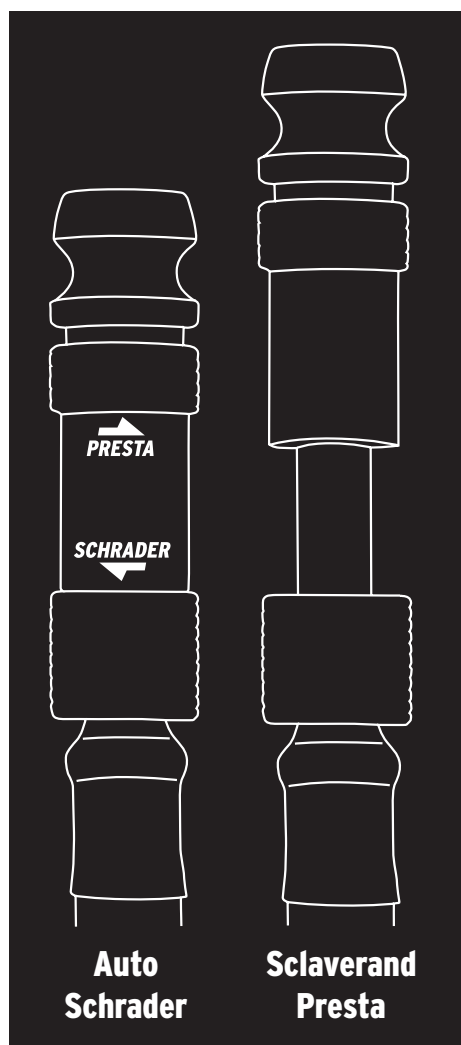

**Auto
Schrader**

**Sclaverand
Presta**

DE. AIRFLEX EXPLORER

- Minipumpe mit herausziehbarem Schlauch
- Ventilkopf sitzt absolut luftdicht
- Ventilschonend
- Weichkomponenten-Griff mit Griffmulde
- Stabil und leicht
- Inklusive Rahmenhalterung