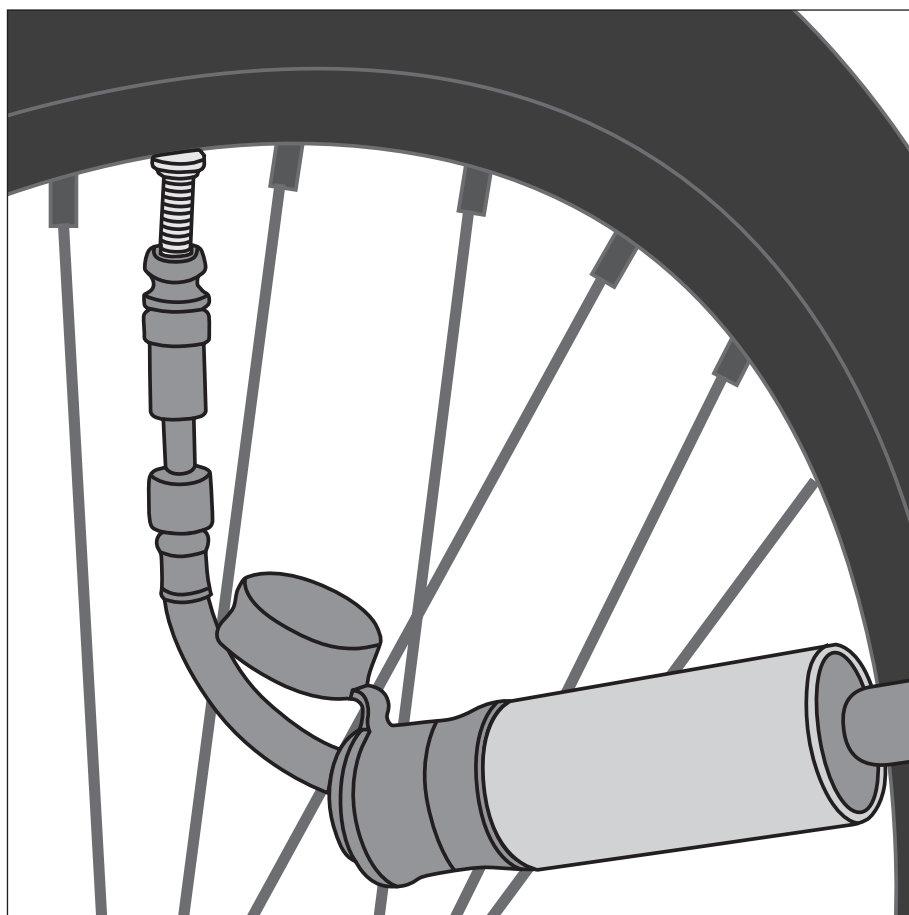

**Auto
Schrader**

**Sclaverand
Presta**

DE. AIRFLEX EXPLORER

- Minipumpe mit herausziehbarem Schlauch
- Ventilkopf sitzt absolut luftdicht
- Ventilschonend
- Weichkomponenten-Griff mit Griffmulde
- Stabil und leicht
- Inklusive Rahmenhalterung