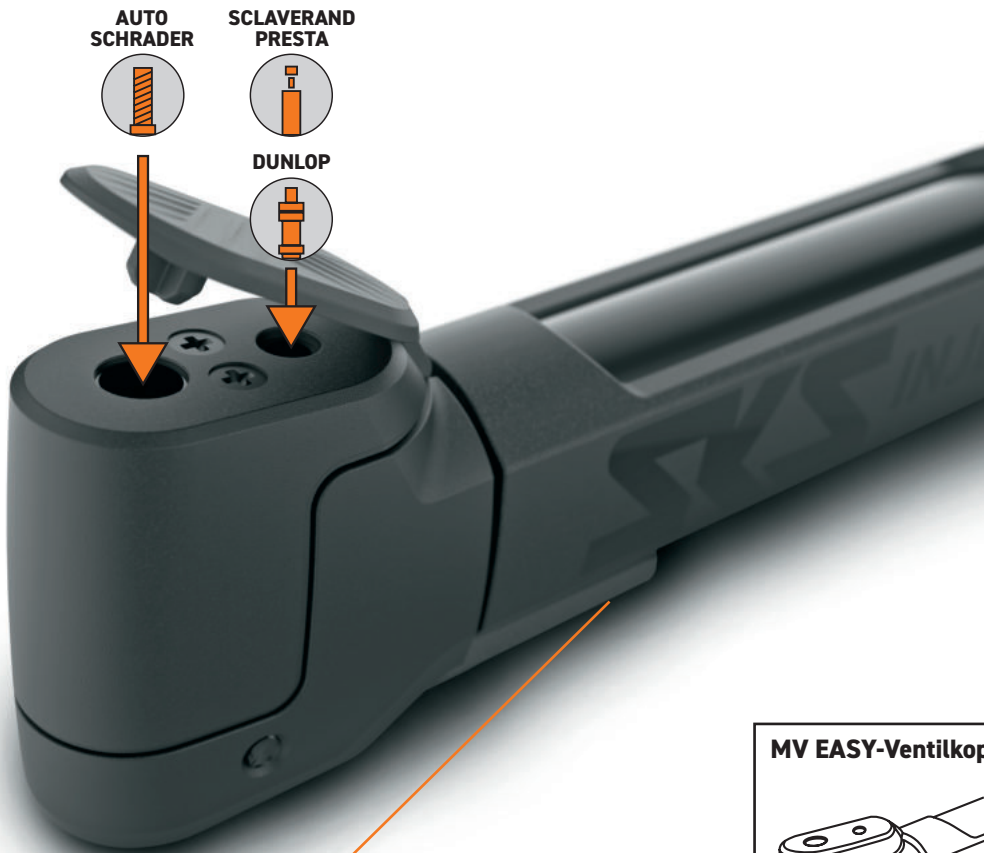

MAX
5
BAR

MAX
73
PSI

AUTO
SCHRADER

SCLAVERAND
PRESTA

DUNLOP

AV-Druckablass

MV EASY-Ventilkopf

Leichter Dichtungswchsel

Keine Ventilklemmung

Ventil geklemmt

SCLAVERAND, AUTO, DUNLOP
PRESTA, SCHRADER, DUNLOP

SCLAVERAND
PRESTA

DUNLOP

AUTO
SCHRADER

DE . INJEX

Hochleistungspumpe . 5° gewinkelter Pumpenkopf für alle Ventilarten . Griffarretierung . Staubkappe . Pumpenhalter