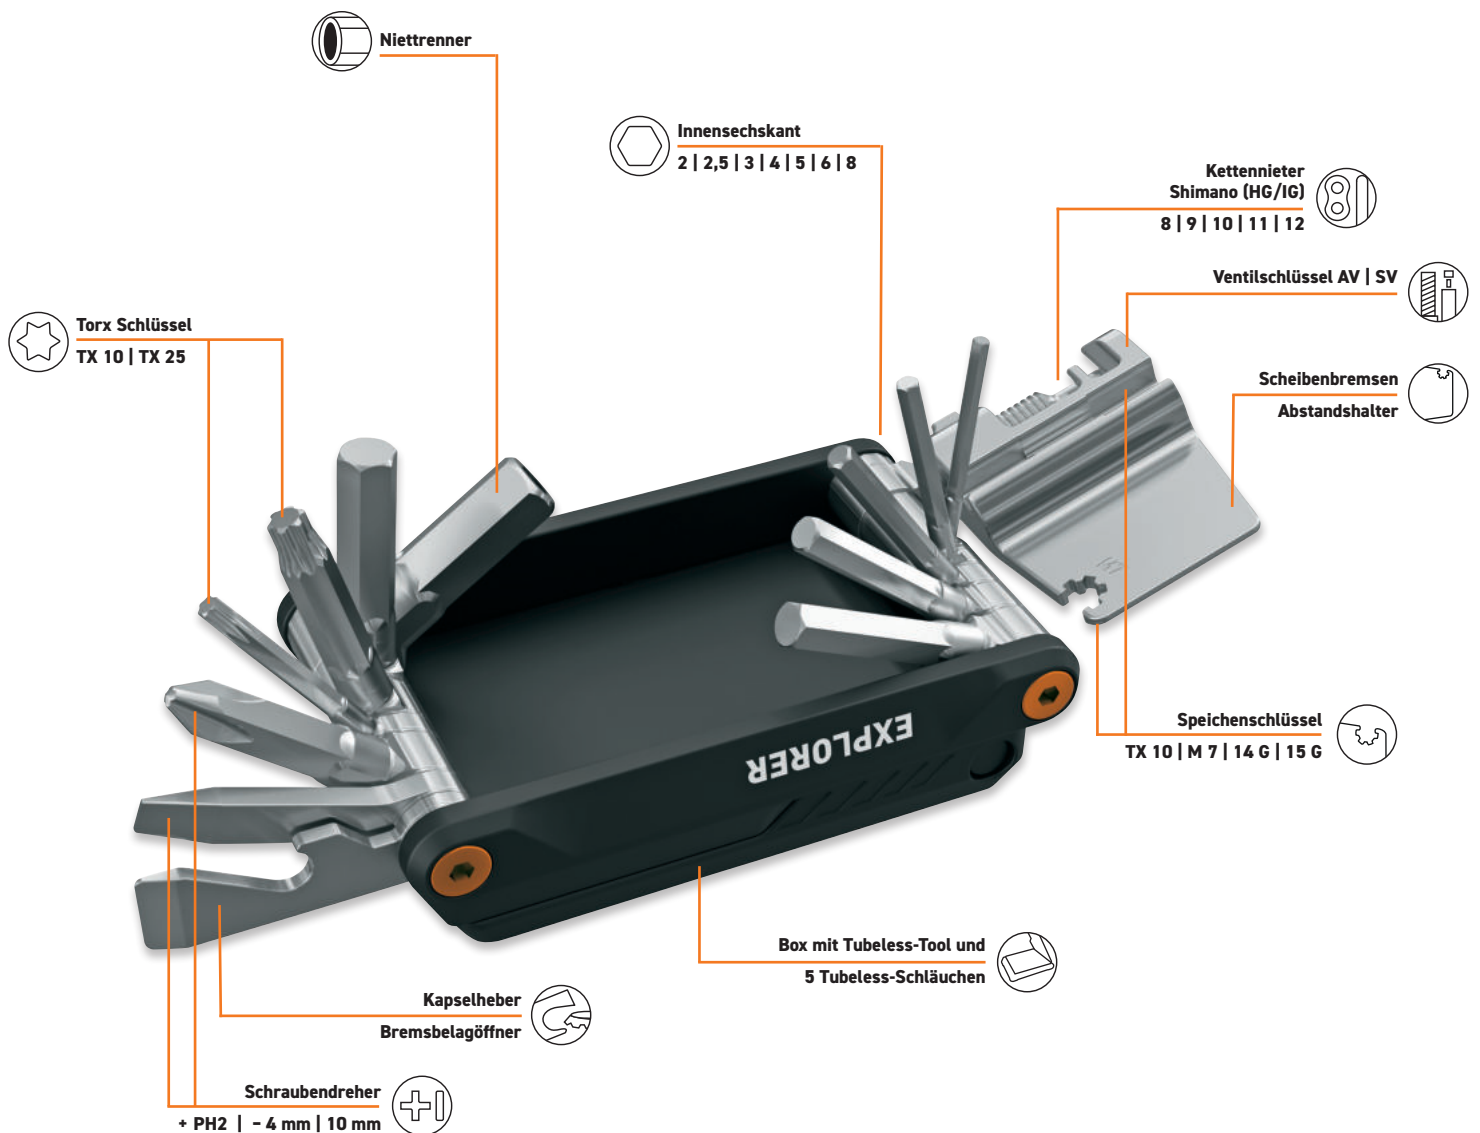

23

Funktionen

DE . EXPLORER PRO

Pannenset und Tool in einem. Ob Einstellarbeiten am Fahrrad oder bei einem Plattfuß – das EXPLORER PRO Minitool ist ein wahrer Retter in der Not. Neben 23 nützlichen Funktionen verfügt es auch über eine abnehmbare Aufbewahrungsbox mit einem Tubeless Repair Kit. Die stabile Kunststoffbox lässt sich ganz einfach vom Multitool schieben.