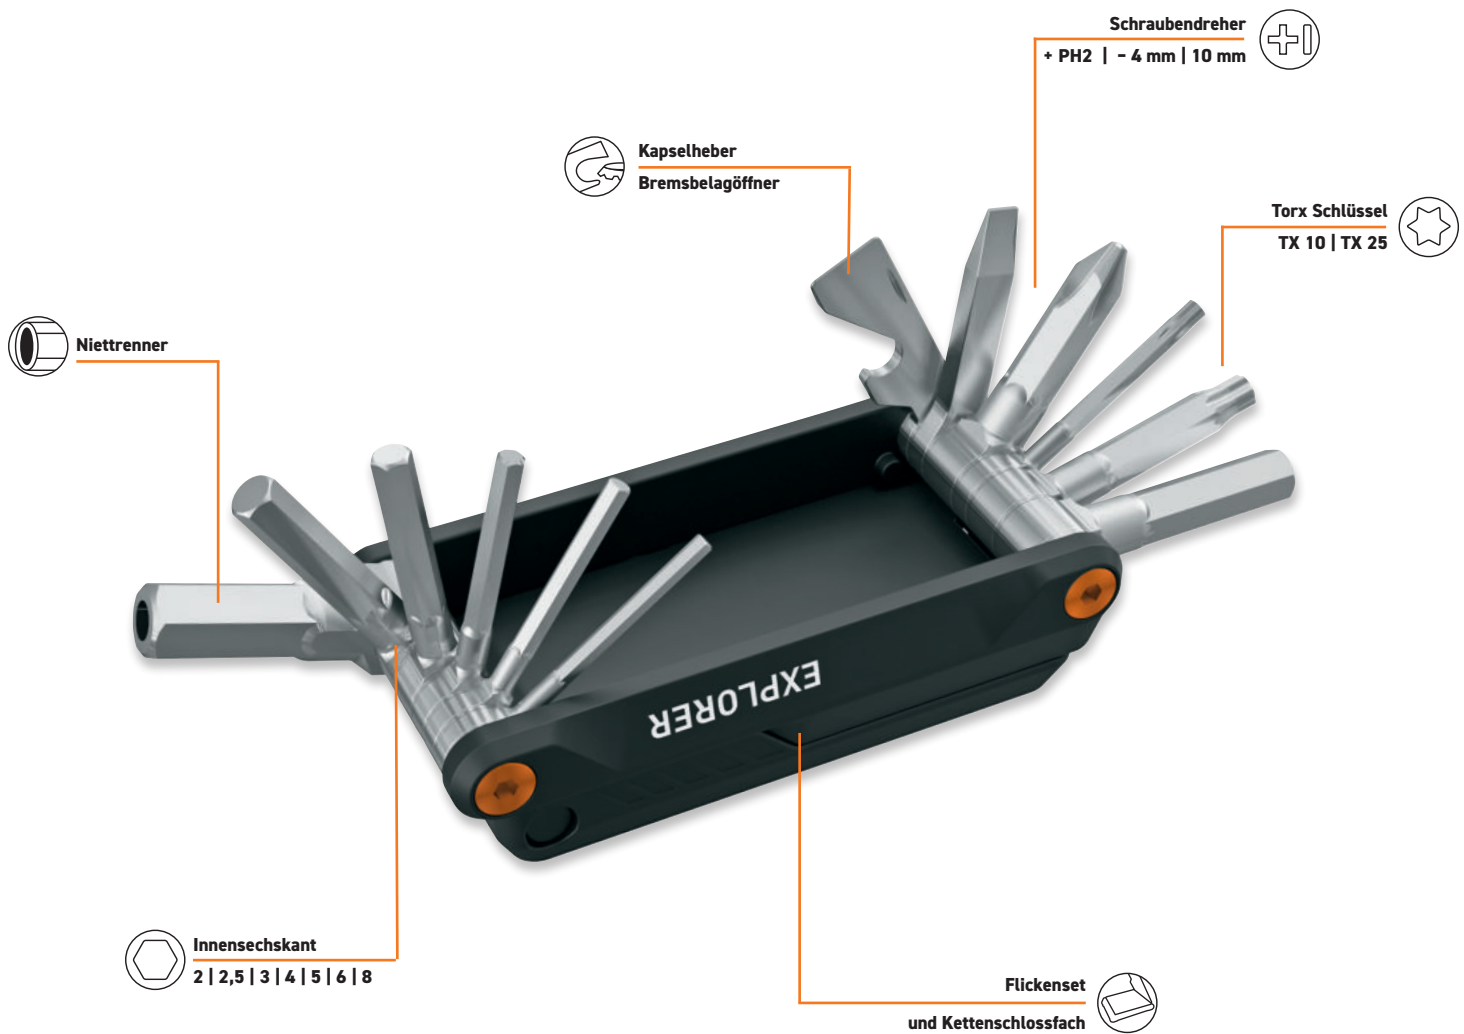

16

Funktionen

DE . EXPLORER COMFORT

Pannenset und Tool in einem. Ob Einstellarbeiten am Fahrrad oder bei einem Plattfuß – das EXPLORER COMFORT Minitool ist ein wahrer Retter in der Not. Neben 16 nützlichen Funktionen verfügt es auch über eine abnehmbare Aufbewahrungsbox mit kleberlosen Flickern und Schleifpapier. Die stabile Kunststoffdose mit integriertem Kettenschlossfach lässt sich ganz einfach vom Multitool schieben.