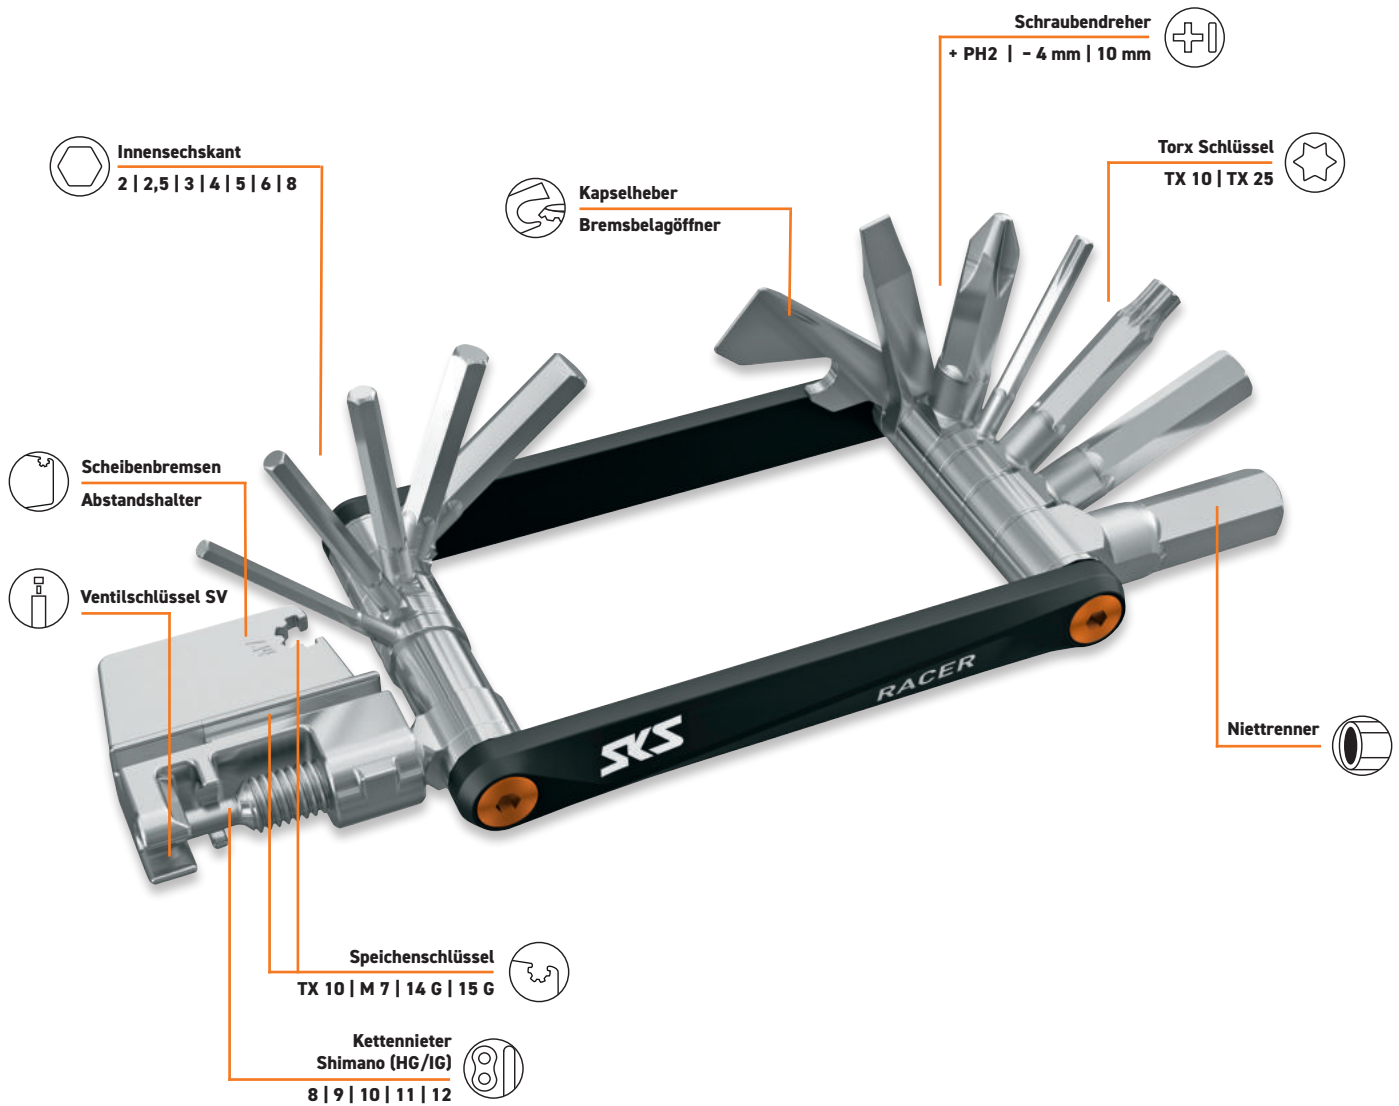

21

Funktionen

DE . RACER PRO

Stylischer Ersthelfer für ein gutes Gefühl unterwegs: Das Minitool RACER PRO ist nicht nur zum Schrauben schön, sondern bietet auch beste Performance auf kleinstem Raum. Mit seinem minimalistischen Design ist das Multitool ein perfekter Tourenbegleiter, das locker in jede Sattel- und Trikottasche passt. Es besteht aus hochwertigem Chrom-Vanadium-Stahl und punktet mit stabiler Verarbeitung.