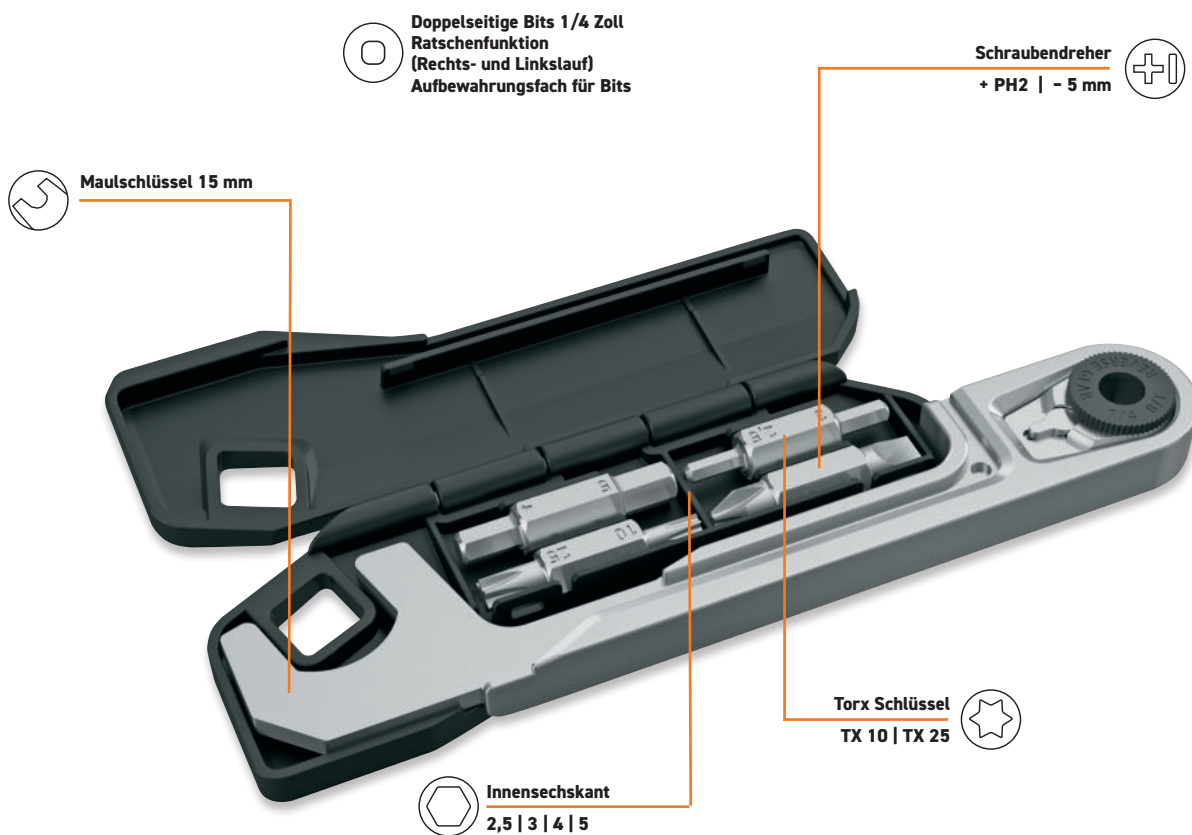

10

Funktionen

DE . TRAVELLER

Der Schlüssel zum Glück: Mit dem TRAVELLER Multitool ist die Fahrradtour gesichert, falls unterwegs kleinere Reparaturen anstehen. Die mobile „Service-Werkstatt“ vereint Ratsche, Maulschlüssel und Bitfach in einem handlichen Minitool. Durch Verstellen des Umschalthebels kann die Drehrichtung der Ratsche eingestellt werden, eine magnetische Bit-Aufnahme vereinfacht die Handhabung.