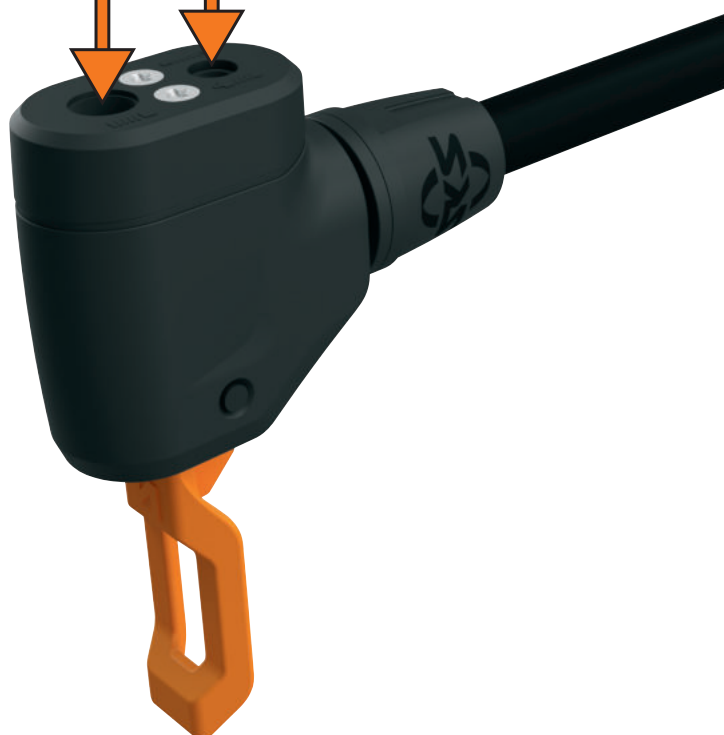

MAX 16 BAR

MAX 232 PSI

AUTO SCHRADER

SCLAVERAND PRESTA

DUNLOP

MV EASY

LEICHTER  
DICHTUNGS-  
WECHSEL!

EASY SEALING  
CHANGE

## DE. RENNKOMPRESSOR NXT DIGI

Professionelle Standpumpe mit extra langem Hochdruckschlauch 120 cm. Stahl-Gussfuß und massives Stahlrohr. Einklappbare FüÙe zum besseren Transport. Digitales Präzisionsmanometer.