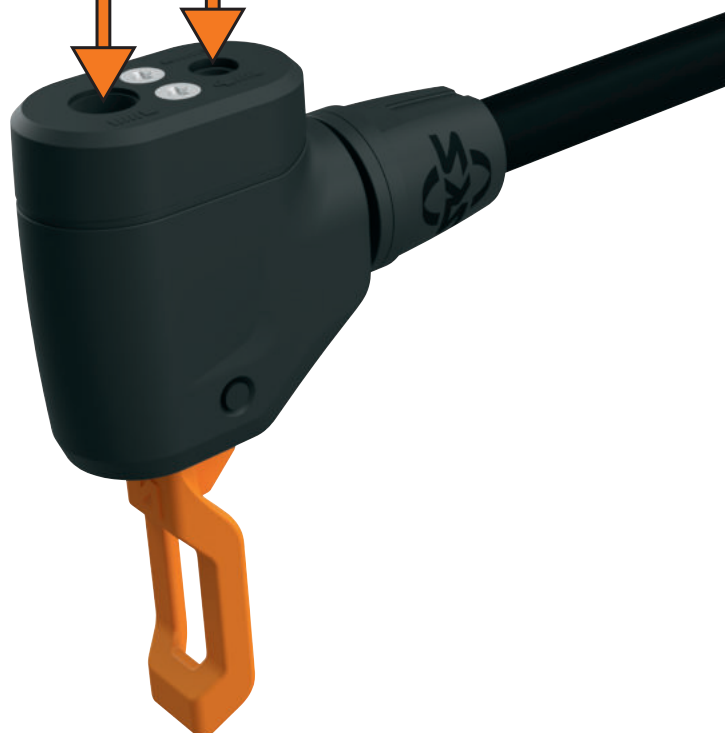

MAX 16 BAR

MAX 232 PSI

AUTO SCHRADER

SCLAVERAND PRESTA

DUNLOP

### MV EASY

LEICHTER  
DICHTUNGS-  
WECHSEL!

EASY SEALING  
CHANGE

SCLAVERAND  
PRESTA

DUNLOP

AUTO  
SCHRADER

## DE. RENNKOMPRESSOR NXT

Professionelle Standpumpe mit extra langem Hochdruckschlauch 120 cm. Stahl-Gussfuß und massives Stahlrohr. Einklappbare FüÙe zum besseren Transport. Präzisionsmanometer.

PRO

COMFORT