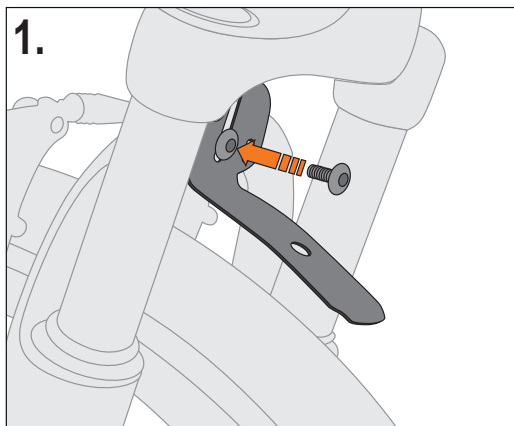

Vorne

Hinten

Das Escape-Sicherungssystem (ESC) verhindert ein Blockieren des Vorder-
rades, sollte sich mal ein Fremdkörper in dem Radschützer verfangen. Die
Streben lösen sich in einem solchen Fall und können danach wieder einge-
steckt werden.

DE. VELO 55 CROSS SET

Kunststoff-Steckradschutzset für 28" Vorder- und Hinterrad. Universalbefestigung und Cliphalterung. Für Rahmenrohr - Ø 25-35 mm.

1. Strebenmontage

2. Rahmenbefestigung

3. Längeneinstellung

Montage Vorderrad

Montage bei Suntour Federgabeln

DE. VELO 55 CROSS SET

Suntour-Strebensatz nicht im Lieferumfang enthalten.