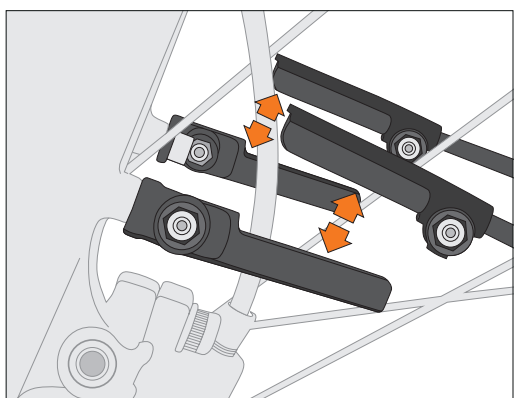

Vorne

Hinten

Das Escape-Sicherungssystem (ESC) verhindert ein Blockieren des Vorder-
rades, sollte sich mal ein Fremdkörper in dem Radschützer verfangen. Die
Streben lösen sich in einem solchen Fall und können danach wieder einge-
steckt werden.

DE. VELO 55 CROSS SET

Kunststoff-Steckradschutzset für 28" Vorder- und Hinterrad. Universalbefestigung und Cliphalterung. Für Rahmenrohr - Ø 25-35 mm.

1. Strebenmontage

2. Rahmenbefestigung

3. Längeneinstellung

Montage Vorderrad

Montage bei Suntour Federgabeln

DE. VELO 55 CROSS SET

Suntour-Strebensatz nicht im Lieferumfang enthalten.