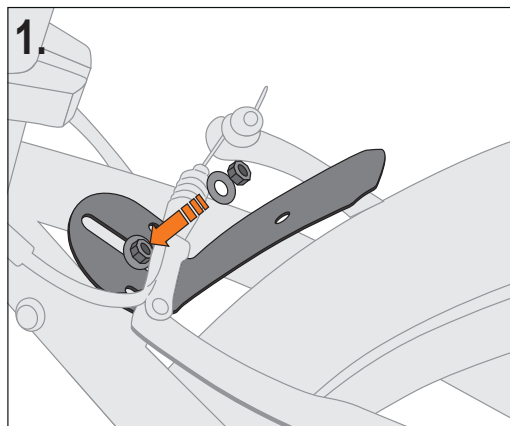

Vorne

Hinten

Das Escape-Sicherungssystem (ESC) verhindert ein Blockieren des Vorder-
rades, sollte sich mal ein Fremdkörper in dem Radschützer verfangen. Die
Streben lösen sich in einem solchen Fall und können danach wieder einge-
steckt werden.

DE. VELO 55 CROSS SET

Kunststoff-Steckradschutzset für 28" Vorder- und Hinterrad. Universalbefestigung und Cliphalterung. Für Rahmenrohr - Ø 25-35 mm.

1. Strebenmontage

2. Rahmenbefestigung

3. Längeneinstellung

Montage Vorderrad

Montage bei Suntour Federgabeln

DE. VELO 55 CROSS SET

Suntour-Strebensatz nicht im Lieferumfang enthalten.