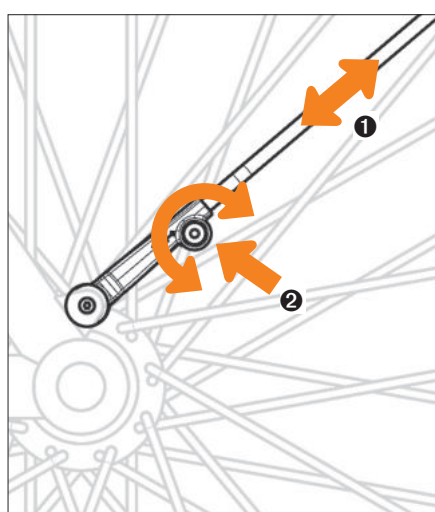

DE. VELO 55 CROSS SET

Kunststoff-Steckradschutzset für 28" Vorder- und Hinterrad. Universalbefestigung und Cliphalterung. Für Rahmenrohr - Ø 25-35 mm.

1. Strebenmontage

2. Rahmenbefestigung

3. Längeneinstellung

Montage Vorderrad

Montage bei Suntour Federgabeln

DE. VELO 55 CROSS SET

Suntour-Strebensatz nicht im Lieferumfang enthalten.