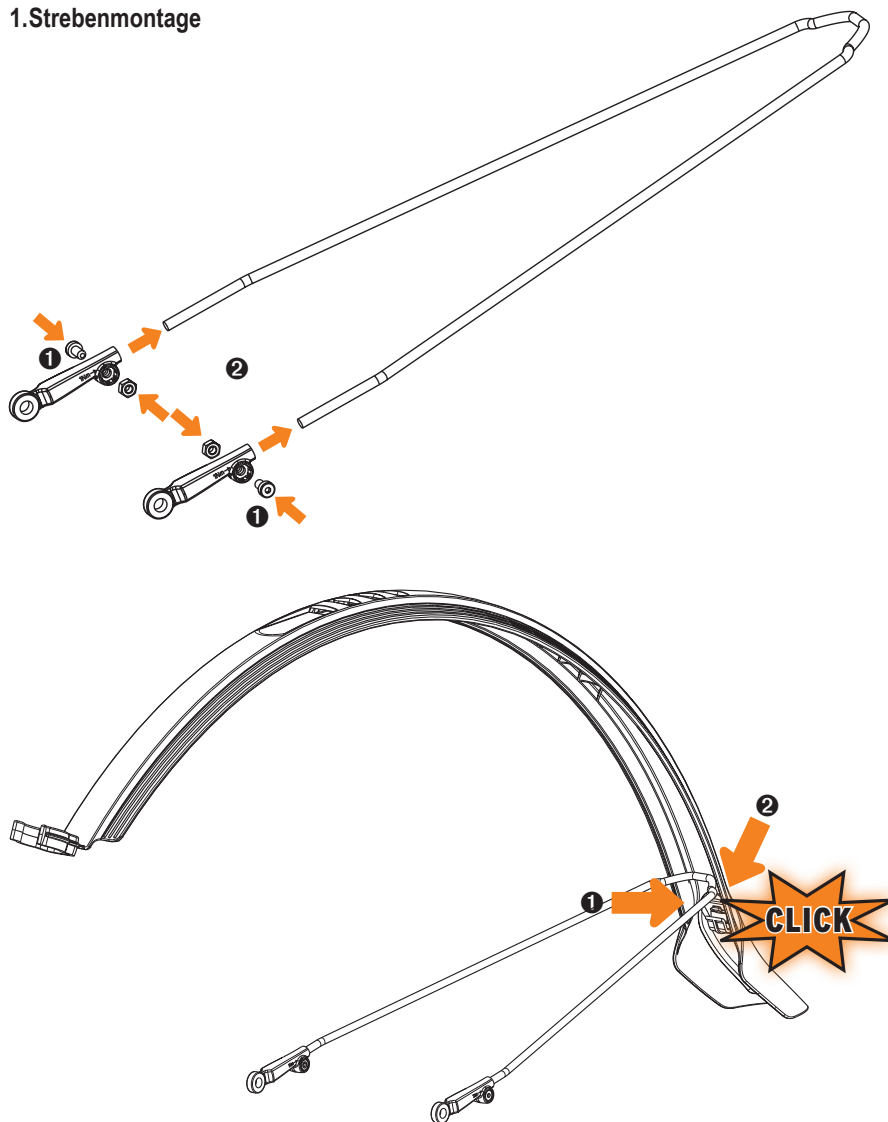

Vorne

Hinten

Das Escape-Sicherungssystem (ESC) verhindert ein Blockieren des Vorder-
rades, sollte sich mal ein Fremdkörper in dem Radschützer verfangen. Die
Streben lösen sich in einem solchen Fall und können danach wieder einge-
steckt werden.

DE. VELO 55 CROSS SET

Kunststoff-Steckradschutzset für 28" Vorder- und Hinterrad. Universalbefestigung und Cliphalterung. Für Rahmenrohr - Ø 25-35 mm.

1. Strebenmontage

2. Rahmenbefestigung

3. Längeneinstellung

Montage Vorderrad

Montage bei Suntour Federgabeln

DE. VELO 55 CROSS SET

Suntour-Strebensatz nicht im Lieferumfang enthalten.