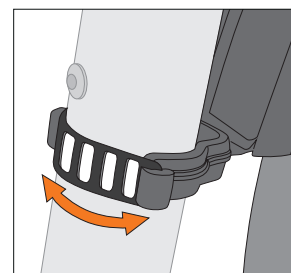

Vorne

Hinten

Das Escape-Sicherungssystem (ESC) verhindert ein Blockieren des Vorder-
rades, sollte sich mal ein Fremdkörper in dem Radschützer verfangen. Die
Streben lösen sich in einem solchen Fall und können danach wieder einge-
steckt werden.

DE. VELO 55 CROSS SET

Kunststoff-Steckradschutzset für 28" Vorder- und Hinterrad. Universalbefestigung und Cliphalterung. Für Rahmenrohr - Ø 25-35 mm.

1. Strebenmontage

2. Rahmenbefestigung

3. Längeneinstellung

Montage Vorderrad

Montage bei Suntour Federgabeln

DE. VELO 55 CROSS SET

Suntour-Strebensatz nicht im Lieferumfang enthalten.