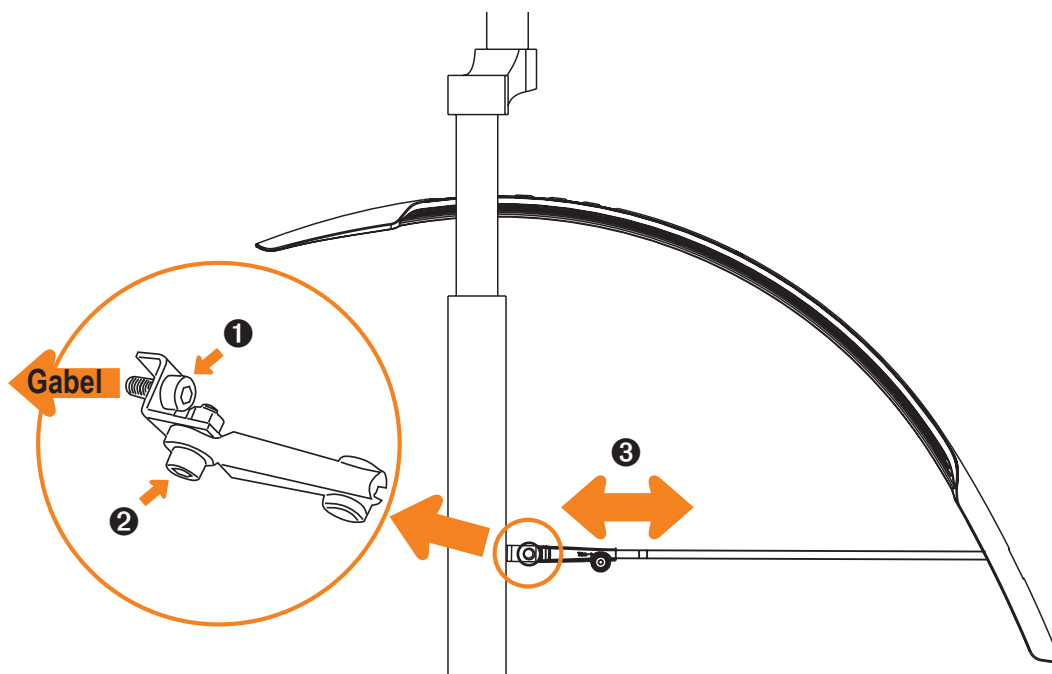

Vorne

Hinten

Das Escape-Sicherungssystem (ESC) verhindert ein Blockieren des Vorder-
rades, sollte sich mal ein Fremdkörper in dem Radschützer verfangen. Die
Streben lösen sich in einem solchen Fall und können danach wieder einge-
steckt werden.

DE. VELO 55 CROSS SET

Kunststoff-Steckradschutzset für 28" Vorder- und Hinterrad. Universalbefestigung und Cliphalterung. Für Rahmenrohr - Ø 25-35 mm.

1. Strebenmontage

2. Rahmenbefestigung

3. Längeneinstellung

Montage Vorderrad

Montage bei Suntour Federgabeln

DE. VELO 55 CROSS SET

Suntour-Strebensatz nicht im Lieferumfang enthalten.