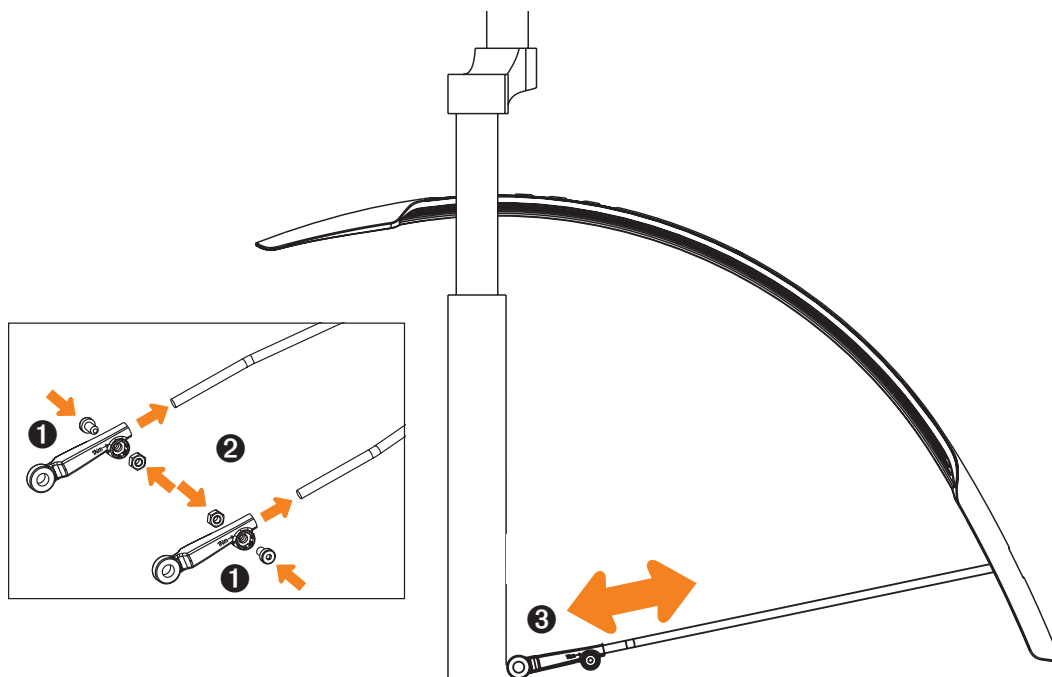

Vorne

Hinten

Das Escape-Sicherungssystem (ESC) verhindert ein Blockieren des Vorder-
rades, sollte sich mal ein Fremdkörper in dem Radschützer verfangen. Die
Streben lösen sich in einem solchen Fall und können danach wieder einge-
steckt werden.

DE. VELO 55 CROSS SET

Kunststoff-Steckradschutzset für 28" Vorder- und Hinterrad. Universalbefestigung und Cliphalterung. Für Rahmenrohr - Ø 25-35 mm.

1. Strebenmontage

2. Rahmenbefestigung

3. Längeneinstellung

Montage Vorderrad

Montage bei Suntour Federgabeln

DE. VELO 55 CROSS SET

Suntour-Strebensatz nicht im Lieferumfang enthalten.