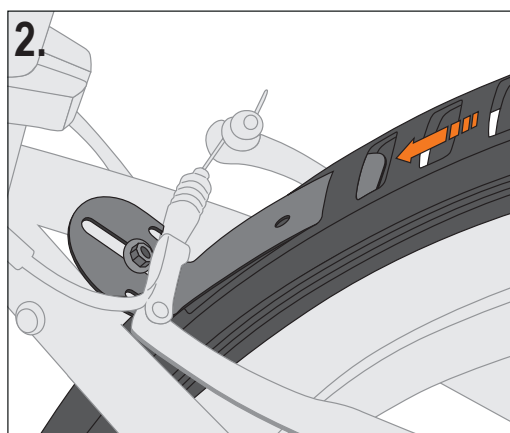

Vorne

Hinten

Das Escape-Sicherungssystem (ESC) verhindert ein Blockieren des Vorder-
rades, sollte sich mal ein Fremdkörper in dem Radschützer verfangen. Die
Streben lösen sich in einem solchen Fall und können danach wieder einge-
steckt werden.

DE. VELO 55 CROSS SET

Kunststoff-Steckradschutzset für 28" Vorder- und Hinterrad. Universalbefestigung und Cliphalterung. Für Rahmenrohr - Ø 25-35 mm.

1. Strebenmontage

2. Rahmenbefestigung

3. Längeneinstellung

Montage Vorderrad

Montage bei Suntour Federgabeln

DE. VELO 55 CROSS SET

Suntour-Strebensatz nicht im Lieferumfang enthalten.