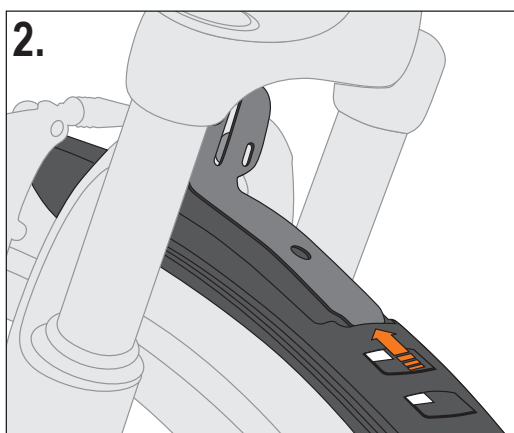

Vorne

Hinten

Das Escape-Sicherungssystem (ESC) verhindert ein Blockieren des Vorder-
rades, sollte sich mal ein Fremdkörper in dem Radschützer verfangen. Die
Streben lösen sich in einem solchen Fall und können danach wieder einge-
steckt werden.

DE. VELO 55 CROSS SET

Kunststoff-Steckradschutzset für 28" Vorder- und Hinterrad. Universalbefestigung und Cliphalterung. Für Rahmenrohr - Ø 25-35 mm.

1. Strebenmontage

2. Rahmenbefestigung

3. Längeneinstellung

Montage Vorderrad

Montage bei Suntour Federgabeln

DE. VELO 55 CROSS SET

Suntour-Strebensatz nicht im Lieferumfang enthalten.