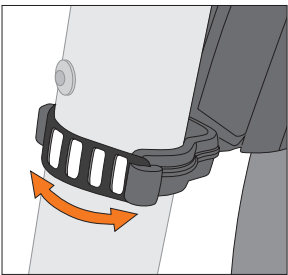

ODER

Spanngummi

Kürzungsmöglichkeiten

Rahmenclip

DE. VELO 65 MOUNTAIN REAR 29 ZOLL

Kunststoff-Steckradschutz für 29" Hinterrad. Universalbefestigung und Cliphalterung. Für Rahmenrohr - 0 25-35 mm.

1. Strebenmontage

2. Rahmenbefestigung

3. Längeneinstellung