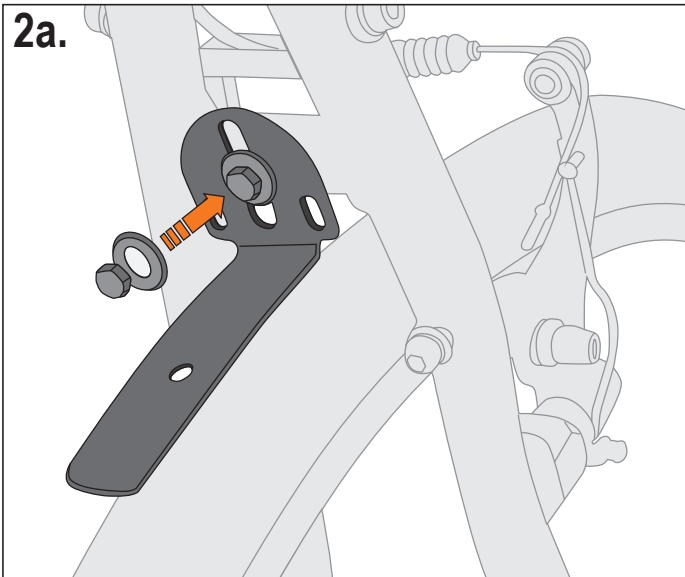

ODER

Spanngummi

Kürzungsmöglichkeiten

Rahmenclip

DE. VELO 65 MOUNTAIN REAR 29 ZOLL

Kunststoff-Steckradschutz für 29" Hinterrad. Universalbefestigung und Cliphalterung. Für Rahmenrohr - 0 25-35 mm.

1. Strebenmontage

2. Rahmenbefestigung

3. Längeneinstellung