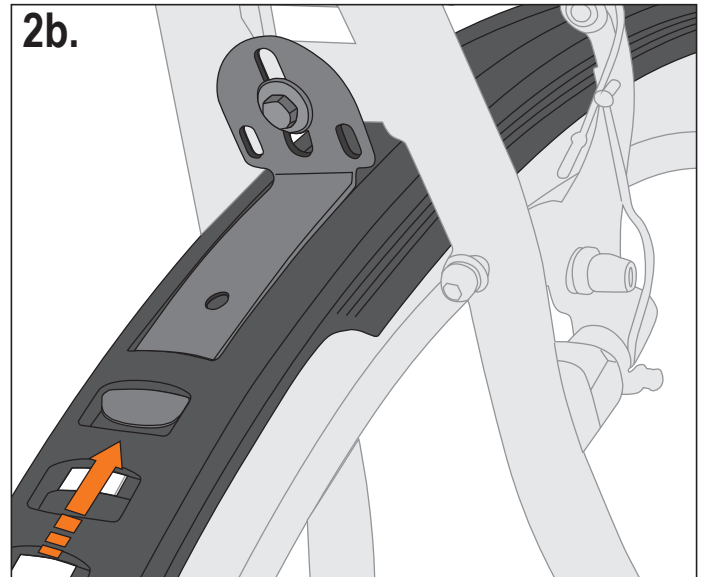

ODER

Spanngummi

Kürzungsmöglichkeiten

Rahmenclip

DE. VELO 65 MOUNTAIN REAR 29 ZOLL

Kunststoff-Steckradschutz für 29" Hinterrad. Universalbefestigung und Cliphalterung. Für Rahmenrohr - 0 25-35 mm.

1. Strebenmontage

2. Rahmenbefestigung

3. Längeneinstellung