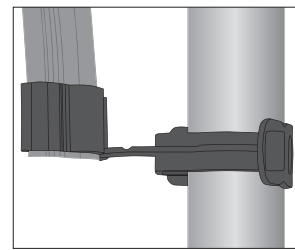

ODER

Spanngummi

Kürzungsmöglichkeiten

Rahmenclip

DE. VELO 65 MOUNTAIN REAR 29 ZOLL

Kunststoff-Steckradschutz für 29" Hinterrad. Universalbefestigung und Cliphalterung. Für Rahmenrohr - 0 25-35 mm.

1. Strebenmontage

2. Rahmenbefestigung

3. Längeneinstellung