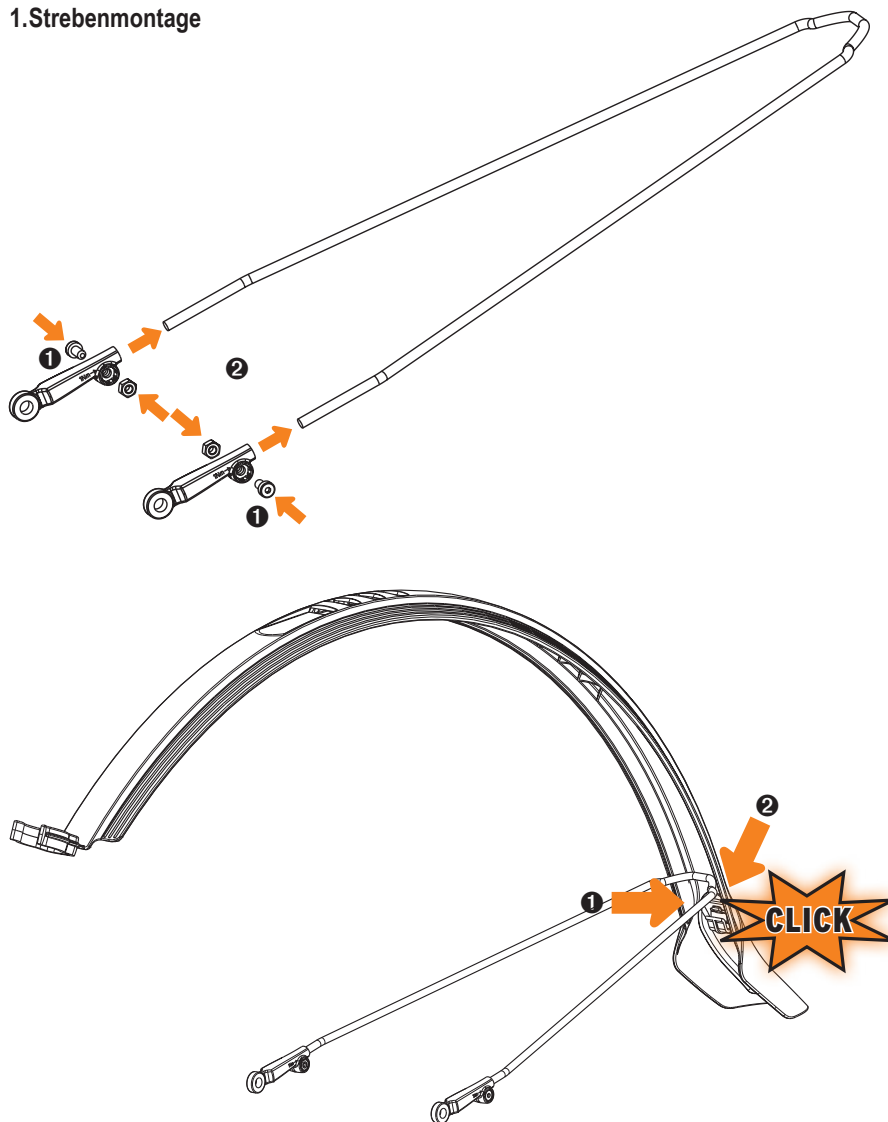

ODER

Spanngummi

Kürzungsmöglichkeiten

Rahmenclip

DE. VELO 65 MOUNTAIN REAR 29 ZOLL

Kunststoff-Steckradschutz für 29" Hinterrad. Universalbefestigung und Cliphalterung. Für Rahmenrohr - 0 25-35 mm.

1. Strebenmontage

2. Rahmenbefestigung

3. Längeneinstellung