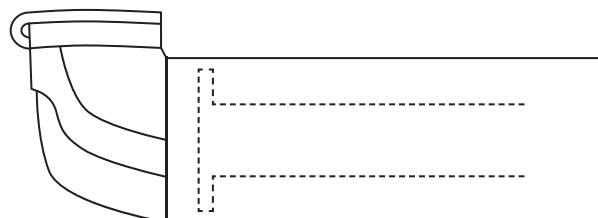

MAX
5
BAR

MAX
73
PSI

SV DV AV

REVERSIBEL

AUTO SCHRADER

SCLAVERAND PRESTA

DUNLOP

SCLAVERAND PRESTA

DUNLOP

AUTO SCHRADER

DE. AIRBOY XL

Die AIRBOY-Minipumpe erzielt durch das Zwei-Kammer-Pumpsystem trotz ihrer kompakten Größe eine sehr hohe Pumpleistung. Das Zusammenspiel von großer Handmanschette und Griff mit weichem, ergonomischen Endstück führt zu einem leichten und guten Druckaufbau im Reifen. Die AIRBOY passt in jede Trikottasche.