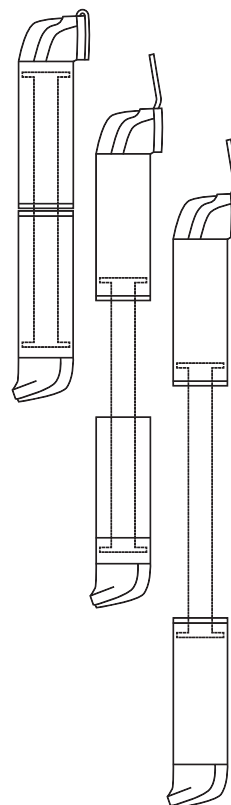

MAX
5
BAR

MAX
73
PSI

SV DV AV

REVERSIBEL

AUTO SCHRADER

SCLAVERAND PRESTA

DUNLOP

SCLAVERAND PRESTA

DUNLOP

AUTO SCHRADER

DE. AIRBOY XL

Die AIRBOY-Minipumpe erzielt durch das Zwei-Kammer-Pumpsystem trotz ihrer kompakten Größe eine sehr hohe Pumpleistung. Das Zusammenspiel von großer Handmanschette und Griff mit weichem, ergonomischen Endstück führt zu einem leichten und guten Druckaufbau im Reifen. Die AIRBOY passt in jede Trikottasche.