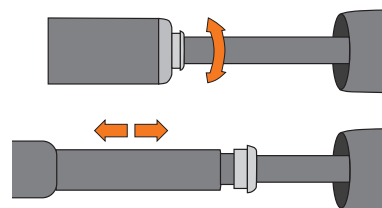

MAX
10
BAR

MAX
144
PSI

AUTO
SCHRADER

SCLAVERAND
PRESTA

DUNLOP

Teleskop-Funktion

SCLAVERAND
PRESTA

DUNLOP

AUTO
SCHRADER

DE. TWINJEX ALU

Hochleistungspumpe mit zuschaltbarer Teleskop-Funktion für großes Volumen oder Hochdruck. MultiValve Kopf für alle Ventilarten.