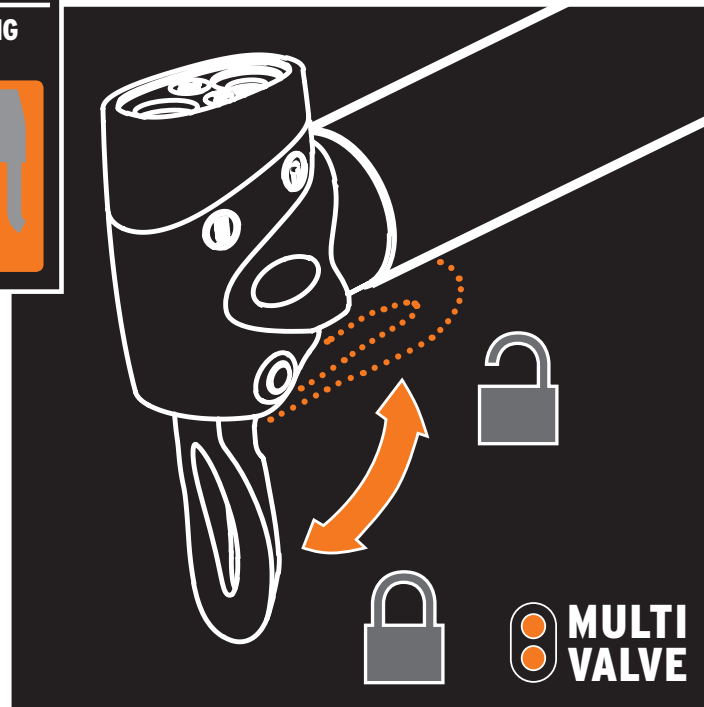

Dunlop

**Auto
Schrader**

**Sclaverand
Presta**

**LEICHTER
DICHTUNGS-
WECHSEL!**

**EASY SEALING
CHANGE!**

Zuschaltbare Teleskop-Funktion

DE. TWINJEX

Hochleistungspumpe mit zuschaltbarer Teleskop-Funktion für großes Volumen oder Hochdruck. MultiValve Kopf für alle Ventilarten.