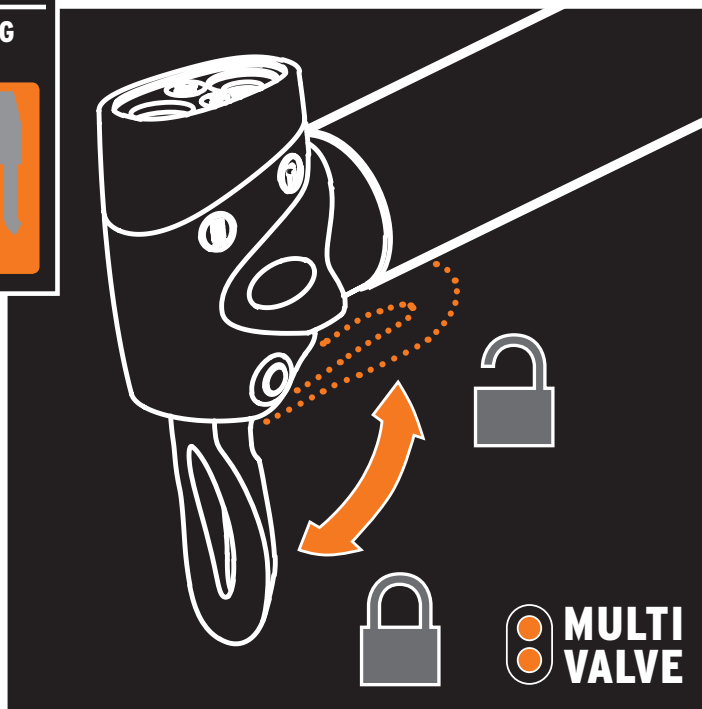

**Dunlop**

**Auto  
Schrader**

**Sclaverand  
Presta**

**LEICHTER  
DICHTUNGS-  
WECHSEL!**

**EASY SEALING  
CHANGE!**

**Zuschaltbare Teleskop-Funktion**

**DE. TWINJEX**

Hochleistungspumpe mit zuschaltbarer Teleskop-Funktion für großes Volumen oder Hochdruck. MultiValve Kopf für alle Ventilarten.