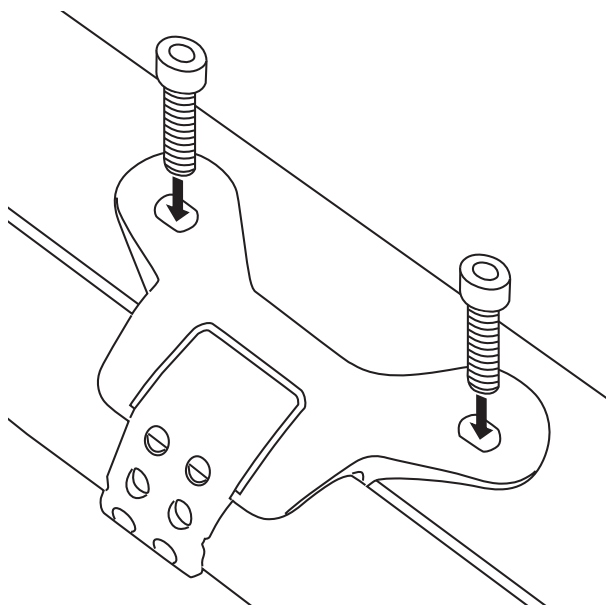

MAX  
**5**  
BAR

MAX  
**73**  
PSI

SV  
DV AV

**REVERSIBEL**

SCLAVERAND  
PRESTA

DUNLOP

AUTO  
SCHRADER

SCLAVERAND  
PRESTA

DUNLOP

AUTO  
SCHRADER

## DE. ROOKIE XL

Minipumpe für alle Ventilarten. Gummiring zum Schutz vor Schmutz und Wasser. Inkl. 2-Punkt-Pumpenhalter.