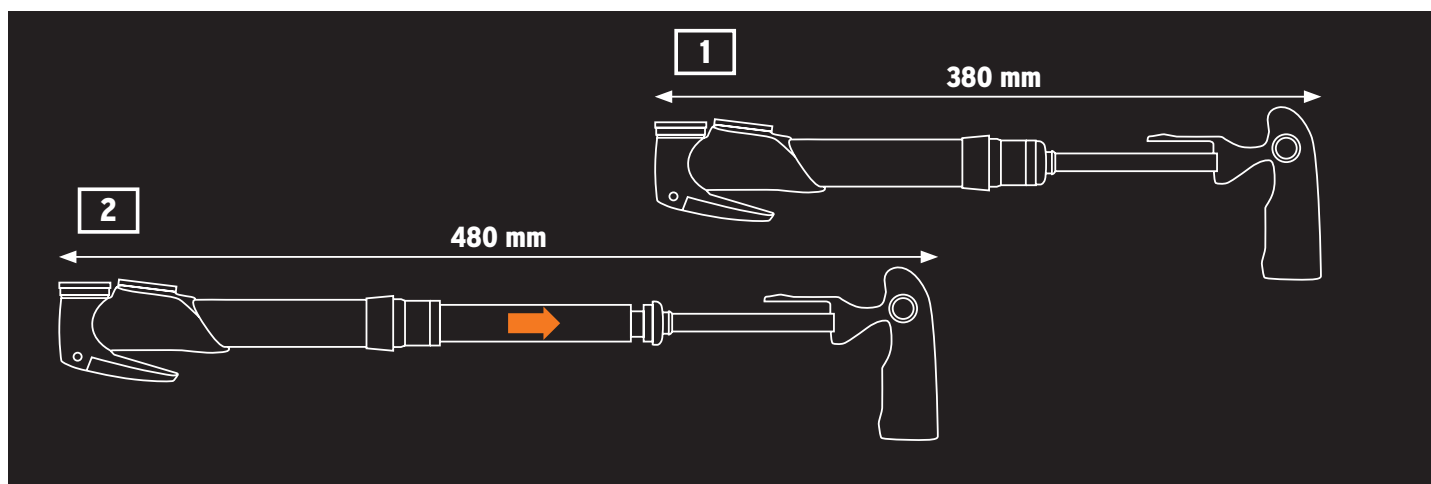

MAX
10
BAR

MAX
144
PSI

TELESKOPFUNKTION

SCLAVERAND
PRESTA

DUNLOP

AUTO
SCHRADER

DE. INJEX CONTROL

Hochleistungspumpe mit Aluminium-Rohr. Ergonomischer Klapp-T-Griff. Zuschaltbare Teleskopfunktion für großes Volumen oder hohen Druck. Klemmhebel für sichere Ventilverbindung. E.V.A.-Kopf für alle Ventilarten. Griff-Arretierung. Staubkappe. 2-Punkt-Pumpenhalter.