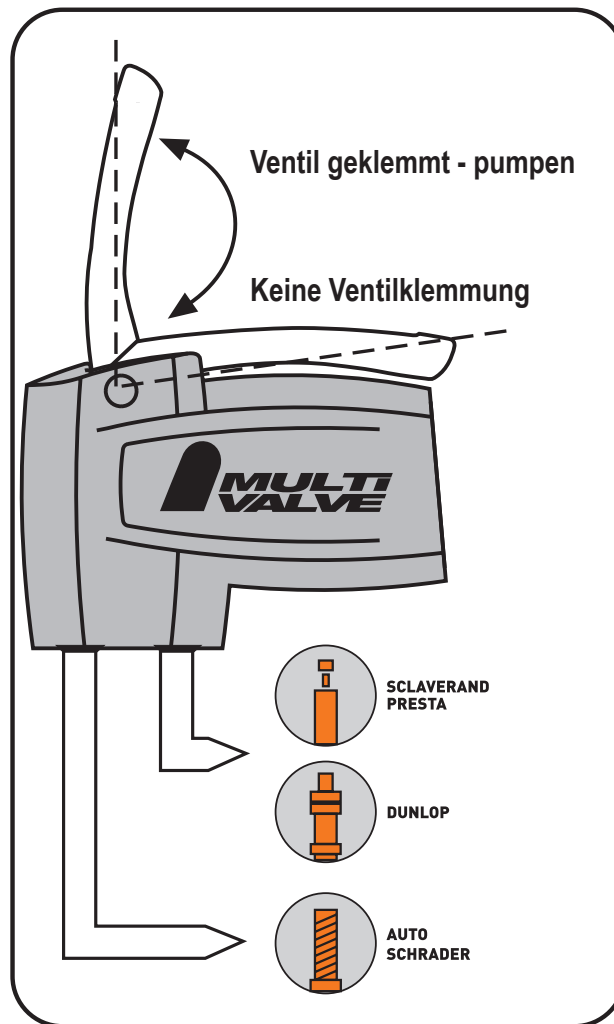

MAX  
**6**  
BAR

MAX  
**87**  
PSI

## DE. INFUSION TT

Teleskop Minipumpe. Leicht - kompakt - leistungsstark. Mit ausklappbarem T-Griff und Multi Valve Ventilanschluss.