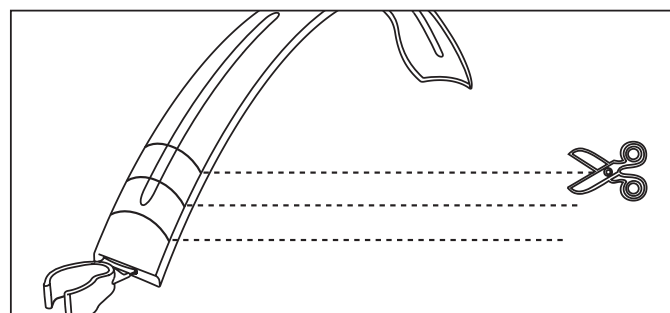

Optional

DE. BEAVERTAIL XL REAR

26-28" Universal Hinterradschutz-Set. Optimierter Spritzschutz. Universelle Rahmenbefestigung.