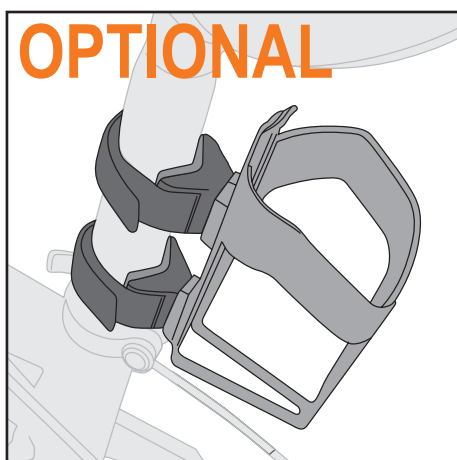

UMFANG
CIRCUMFERENCE

AUßENDURCHMESSER ROHR
OUTER DIAMETER TUBE

OPTIONAL

Kurzer Gurt für Sattelstütze
optional erhältlich.

UMFANG
CIRCUMFERENCE

AUßENDURCHMESSER ROHR
OUTER DIAMETER TUBE