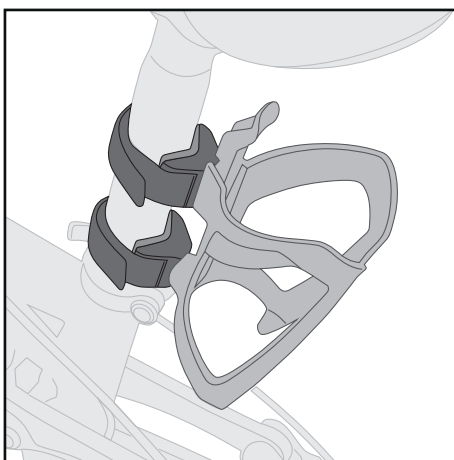

UMFANG
CIRCUMFERENCE

AUßENDURCHMESSER ROHR
OUTER DIAMETER TUBE

Kurzer Gurt für Sattelstütze
optional erhältlich.

UMFANG
CIRCUMFERENCE

AUßENDURCHMESSER ROHR
OUTER DIAMETER TUBE