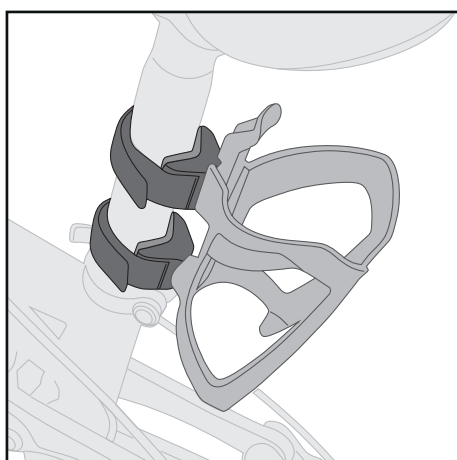

UMFANG
CIRCUMFERENCE

AUßENDURCHMESSER ROHR
OUTER DIAMETER TUBE

Kurzer Gurt für Sattelstütze
optional erhältlich.

UMFANG
CIRCUMFERENCE

AUßENDURCHMESSER ROHR
OUTER DIAMETER TUBE