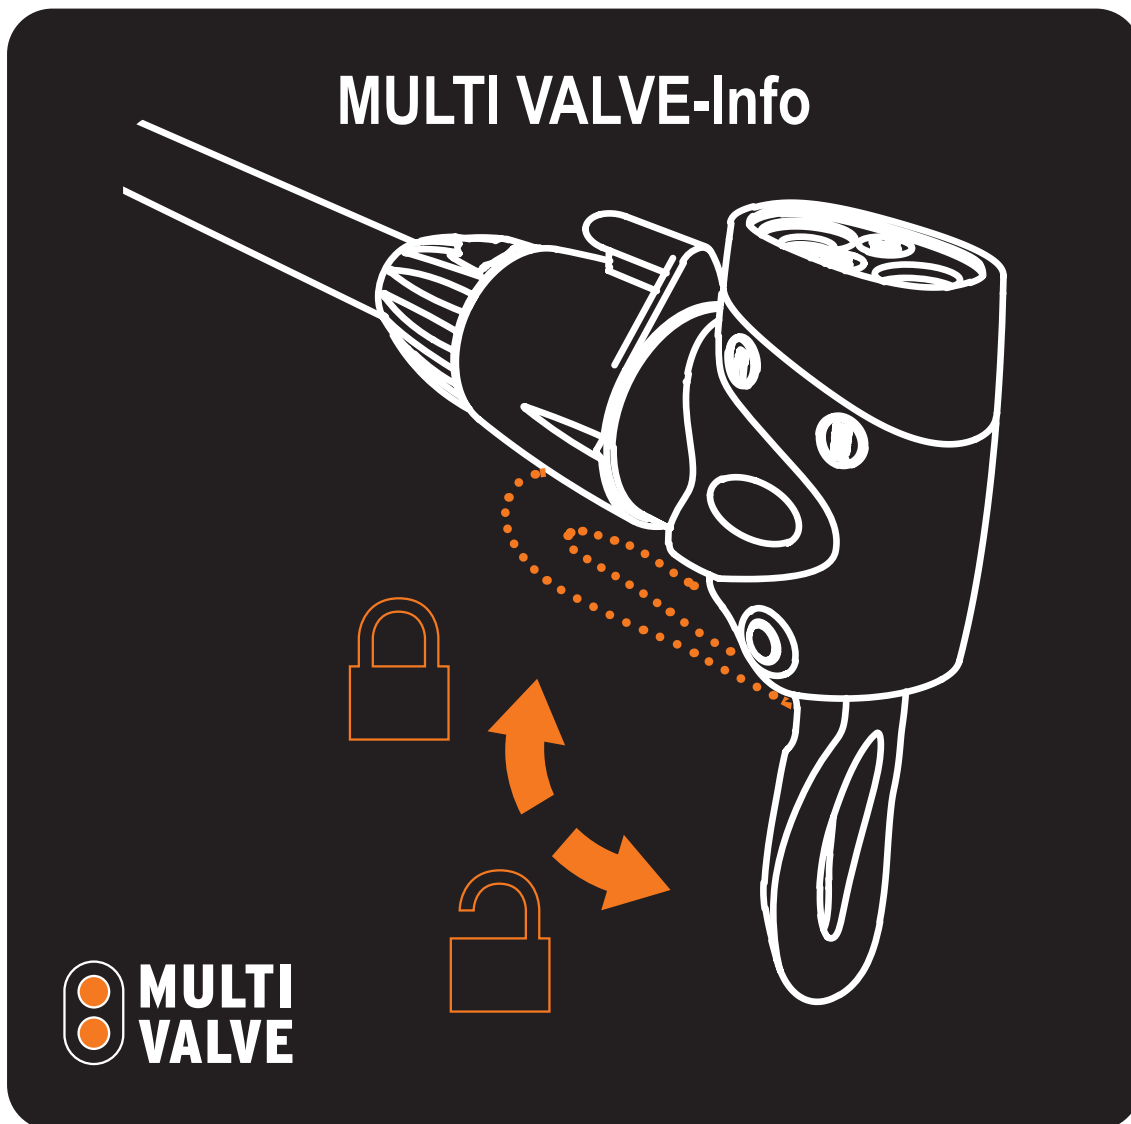

MAX
8
BAR

MAX
115
PSI

SCLAVERAND
PRESTA

DUNLOP

AUTO
SCHRADER

DE. AIR-X-PRESS 8.0

Solide Standpumpe mit integriertem Manometer für präzise Druckkontrolle. Sowohl mit bar als auch psi Anzeige.
Einfache Handhabung durch den bewährten SKS Multivalve-Pumpenkopf mit Klemmhebel. Pumpt mühelos bis auf 8 bar /115 psi.