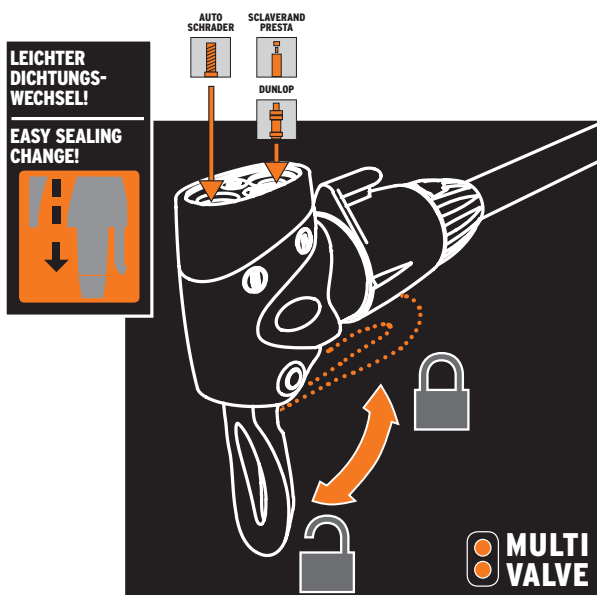

Dunlop

**Auto
Schrader**

**Slaverand
Presta**

DE. AIRWORX PLUS 10.0

Professionelle Standpumpe mit extra großem Präzisionsmanometer, inkl. Manometereinstellring und bewährtem SKS-Pumpenkopf. Stufenlose Druckregulierung mittels Druckablassfunktion bei SV + AV-Ventilen.