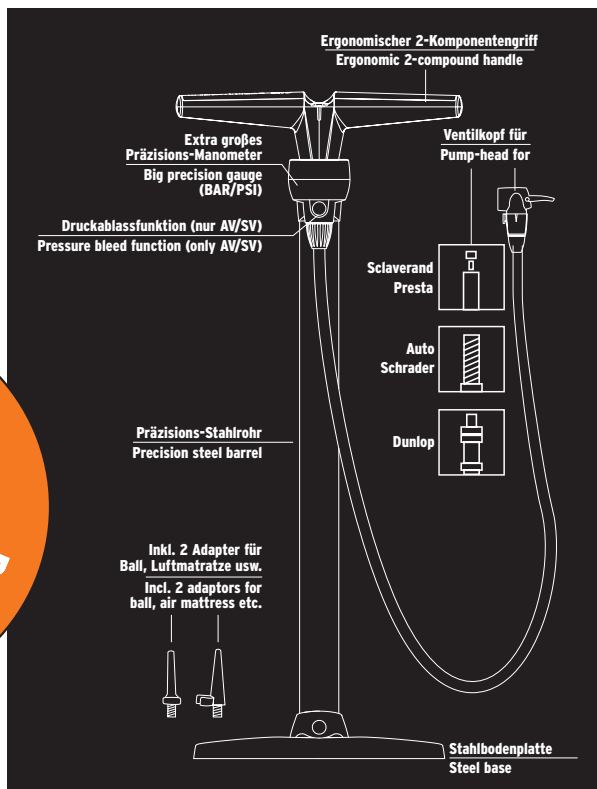

Dunlop

**Auto
Schrader**

**Slaverand
Presta**

DE. AIRWORX PLUS 10.0

Professionelle Standpumpe mit extra großem Präzisionsmanometer, inkl. Manometereinstellring und bewährtem SKS-Pumpenkopf. Stufenlose Druckregulierung mittels Druckablassfunktion bei SV + AV-Ventilen.