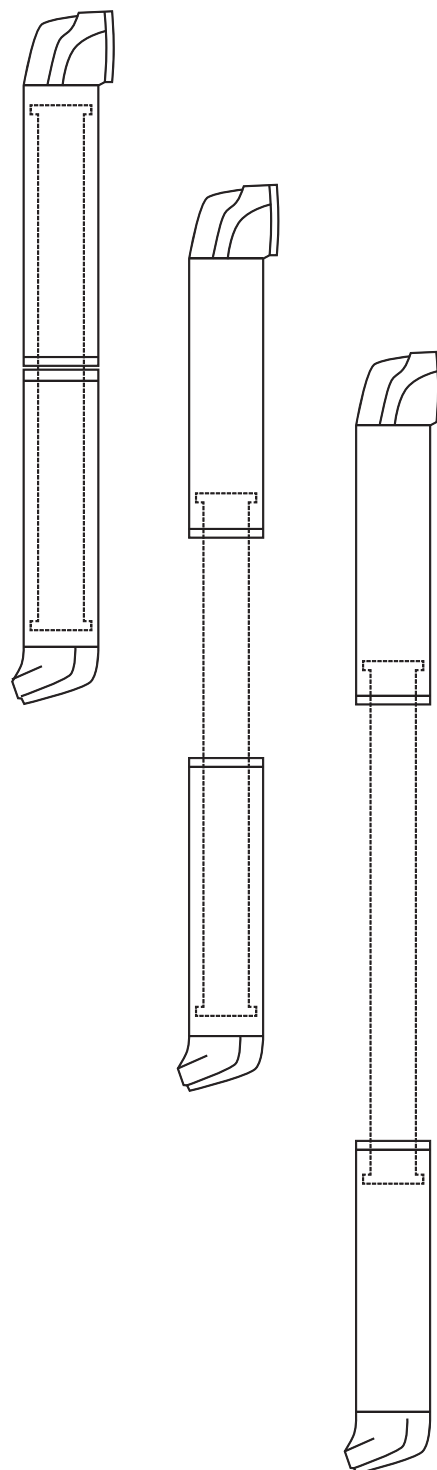

MAX
8
BAR

MAX
115
PSI

REVERSIBEL

SCLAVERAND
PRESTA

DUNLOP

DE. AIRBOY

Die AIRBOY-Minipumpe erzielt durch das Zwei-Kammer-Pumpsystem trotz ihrer kompakten Größe eine sehr hohe Pumpleistung. Das Zusammenspiel von großer Handmanschette und Griff mit weichem, ergonomischen Endstück führt zu einem leichten und guten Druckaufbau im Reifen. Die AIRBOY passt in jede Trikottasche.