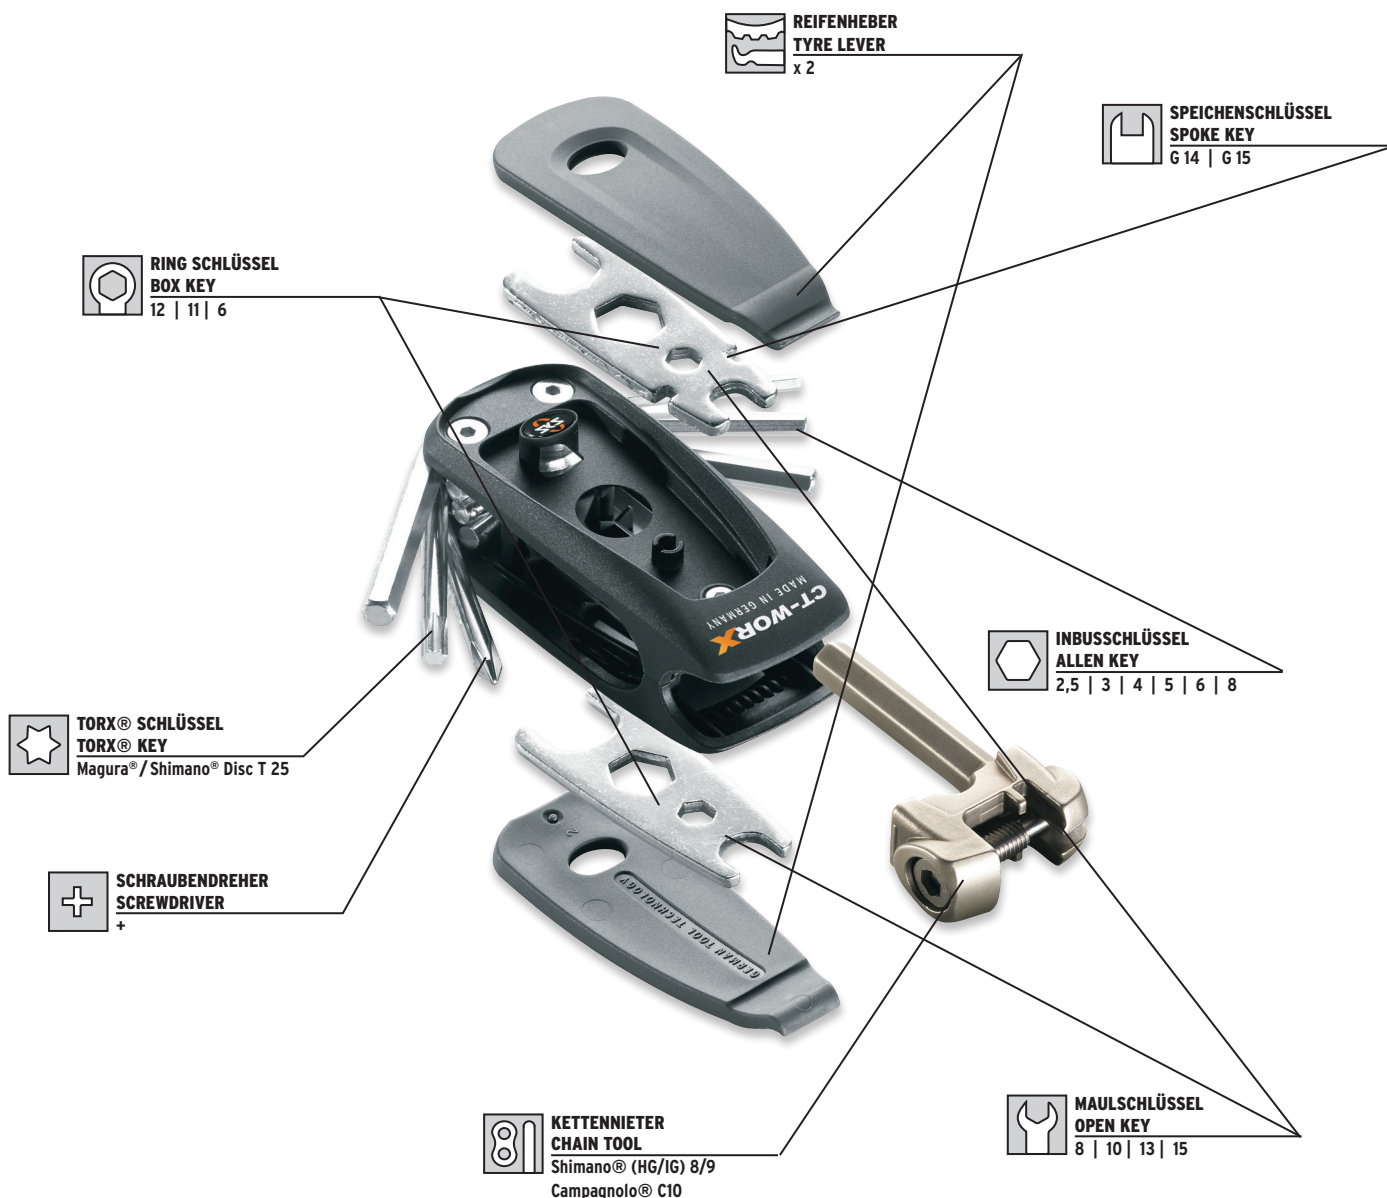

20

FUNKTIONEN

DE. CT-WORX

20 Funktionen Kompakt-Werkzeug.